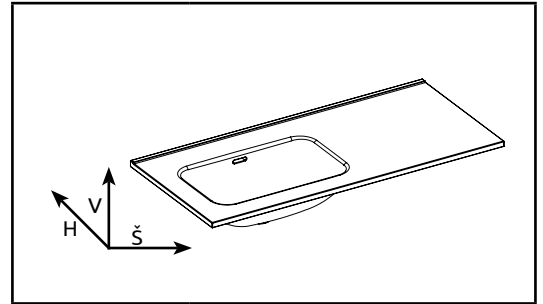

# MAYLA (60 + 40) 100 cm

### LK6036

Pohľad zhora:

Kód produktu	LK6036
Rozmery šxvxh	1008 x 18 x 460 mm
Váha	16.6 kg
Prevedenie	ľavé
Materiál	keramika
Otvor na batériu	Nie
Odtok	Ø 47 mm
Záruka	2 roky

Pre výpočet finálnych rozmerov kompletného produktu (+skrinka) treba zohľadniť aj rozmer týchto produktov. Všetky rozmery sú uvádzané v milimetroch. Viac informácií k montáži nájdete v montážnom liste. [www.lotosan.sk](http://www.lotosan.sk)