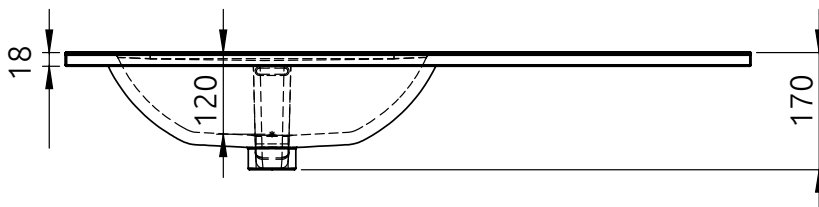

## NÁBYTKOVÉ UMÝVADLO ASYMETRICKÉ

### LK6036

Pohľad zhora:

Kód produktu	LK6036
Rozmery šxvxh	1008 x 18 x 460 mm
Váha	16.6 kg
Prevedenie	ľavé
Materiál	keramika
Otvor na batériu	Nie
Odtok	Ø 47 mm
Záruka	2 roky

Pre výpočet finálnych rozmerov kompletného produktu (+skrinka) treba zohľadniť aj rozmer týchto produktov. Všetky rozmery sú uvádzané v milimetroch. Viac informácií k montáži nájdete v montážnom liste. [www.lotosan.sk](http://www.lotosan.sk)

Pohľad spredu:

Pohľad z boku: