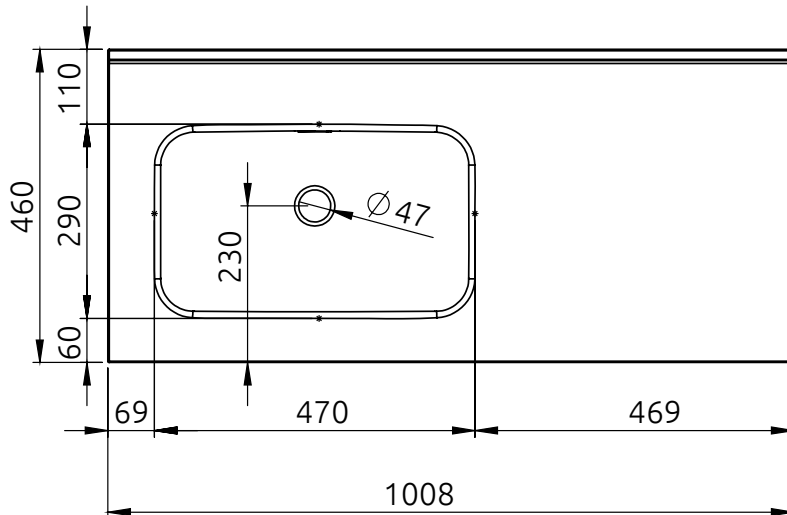

# MAYLA (60 + 40) 100 cm

## NÁBYTKOVÉ UMÝVADLO ASYMETRICKÉ

### LK6036

Pohľad zhora:

Kód produktu	LK6036
Rozmery šxvxh	1008 x 18 x 460 mm
Váha	16.6 kg
Prevedenie	ľavé
Materiál	keramika
Otvor na batériu	Nie
Odtok	Ø 47 mm
Záruka	2 roky

Pre výpočet finálnych rozmerov kompletného produktu (+skrinka) treba zohľadniť aj rozmer týchto produktov. Všetky rozmery sú uvádzané v milimetroch. Viac informácií k montáži nájdete v montážnom liste. [www.lotosan.sk](http://www.lotosan.sk)

Pohľad spredu:

Pohľad z boku: