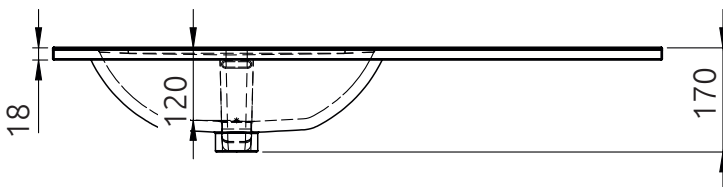

LOTOSAN

TECHNICKÝ LIST

MAYLA 100 (60 + 40) cm

NÁBYTKOVÉ UMÝVADLO ASYMETRICKÉ

LK5935

Pohľad zhora:

Kód produktu	LK5935
Rozmery šxvxh	1008 x 18 x 460 mm
Váha	Netto: 17,95 kg Brutto: 20,00 kg
Prevedenie	ľavé
Materiál	keramika
Otvor na batériu	Áno, Ø 35 mm
Odtok	Ø 47 mm
Záruka	2 roky

Pre výpočet finálnych rozmerov kompletneho produktu (+skrinka) treba zohľadniť aj rozmer týchto produktov. Všetky rozmery sú uvádzané v milimetroch. Viac informácií k montáži nájdete v montážnom liste. www.lotosan.sk

Pohľad spredu:

Pohľad z boku: