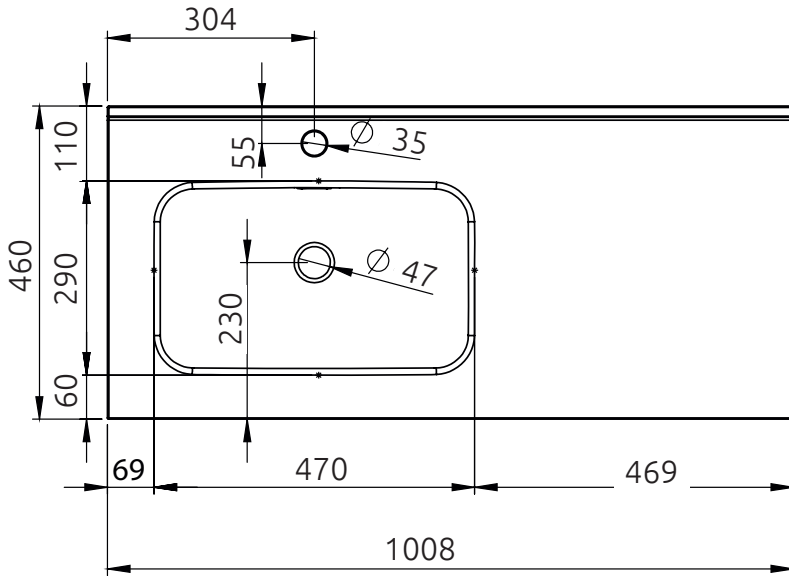

LOTOSAN

TECHNICKÝ LIST

MAYLA 100 (60 + 40) cm

NÁBYTKOVÉ UMÝVADLO ASYMETRICKÉ

LK5935

Pohľad zhora:

Kód produktu	LK5935
Rozmery šxvxh	1008 x 18 x 460 mm
Váha	Netto: 17,95 kg Brutto: 20,00 kg
Prevedenie	ľavé
Materiál	keramika
Otvor na batériu	Áno, Ø 35 mm
Odtok	Ø 47 mm
Záruka	2 roky

Pre výpočet finálnych rozmerov kompletneho produktu (+skrinka) treba zohľadniť aj rozmer týchto produktov. Všetky rozmery sú uvádzané v milimetroch. Viac informácií k montáži nájdete v montážnom liste. www.lotosan.sk

Pohľad spredu:

Pohľad z boku: