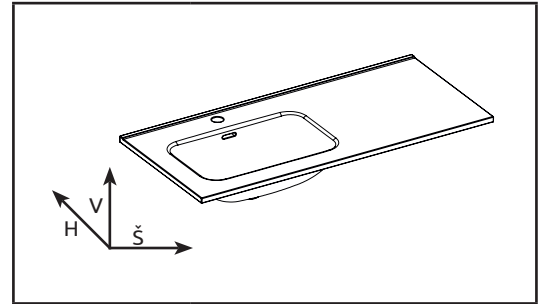

LOTOSAN

TECHNICKÝ LIST

MAYLA 100 (60 + 40) cm

NÁBYTKOVÉ UMÝVADLO ASYMETRICKÉ

LK5935

Pohľad zhora:

Kód produktu	LK5935
Rozmery šxvxh	1008 x 18 x 460 mm
Váha	Netto: 17,95 kg Brutto: 20,00 kg
Prevedenie	ľavé
Materiál	keramika
Otvor na batériu	Áno, Ø 35 mm
Odtok	Ø 47 mm
Záruka	2 roky

Pre výpočet finálnych rozmerov kompletneho produktu (+skrinka) treba zohľadniť aj rozmer týchto produktov. Všetky rozmery sú uvádzané v milimetroch. Viac informácií k montáži nájdete v montážnom liste. www.lotosan.sk

Pohľad spredu:

Pohľad z boku: