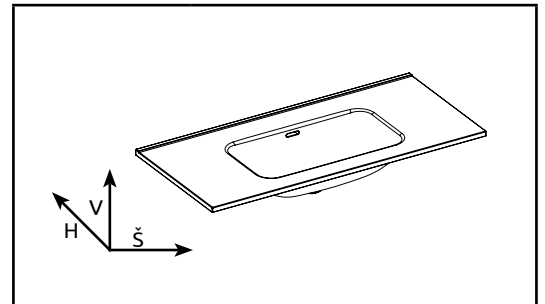

### LK6033

Pohľad zhora:

Kód produktu	LK6033
Rozmery šxvxh	1008 x 18 x 460 mm
Váha	19 kg
Prevedenie	symetrické
Materiál	keramika
Otvor na batériu	Nie
Odtok	Ø 47 mm
Záruka	2 roky

Pre výpočet finálnych rozmerov kompletneho produktu (+skrinka) treba zohľadniť aj rozmer týchto produktov. Všetky rozmery sú uvádzané v milimetroch. Viac informácií k montáži nájdete v montážnom liste. [www.lotosan.sk](http://www.lotosan.sk)