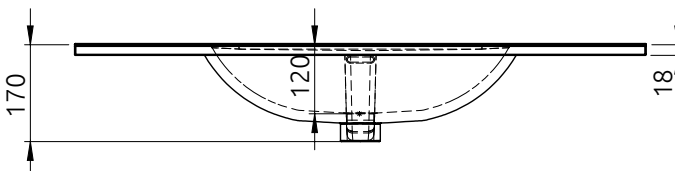

### LK6033

Pohľad zhora:

Kód produktu	LK6033
Rozmery šxvxh	1008 x 18 x 460 mm
Váha	19 kg
Prevedenie	symetrické
Materiál	keramika
Otvor na batériu	Nie
Odtok	Ø 47 mm
Záruka	2 roky

Pre výpočet finálnych rozmerov kompletneho produktu (+skrinka) treba zohľadniť aj rozmer týchto produktov. Všetky rozmery sú uvádzané v milimetroch. Viac informácií k montáži nájdete v montážnom liste. [www.lotosan.sk](http://www.lotosan.sk)

Pohľad spredu:

Pohľad z boku: