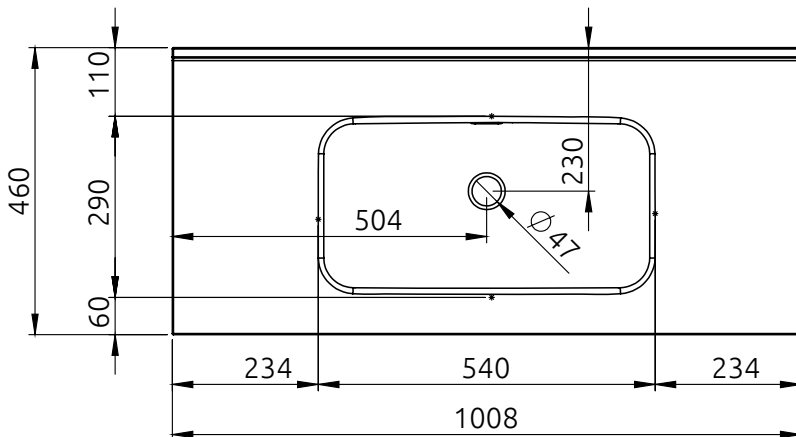

# MAYLA 100 cm

### LK6033

Pohľad zhora:

Kód produktu	LK6033
Rozmery šxvxh	1008 x 18 x 460 mm
Váha	19 kg
Prevedenie	symetrické
Materiál	keramika
Otvor na batériu	Nie
Odtok	Ø 47 mm
Záruka	2 roky

Pre výpočet finálnych rozmerov kompletneho produktu (+skrinka) treba zohľadniť aj rozmer týchto produktov. Všetky rozmery sú uvádzané v milimetroch. Viac informácií k montáži nájdete v montážnom liste. [www.lotosan.sk](http://www.lotosan.sk)

Pohľad spredu:

Pohľad z boku: