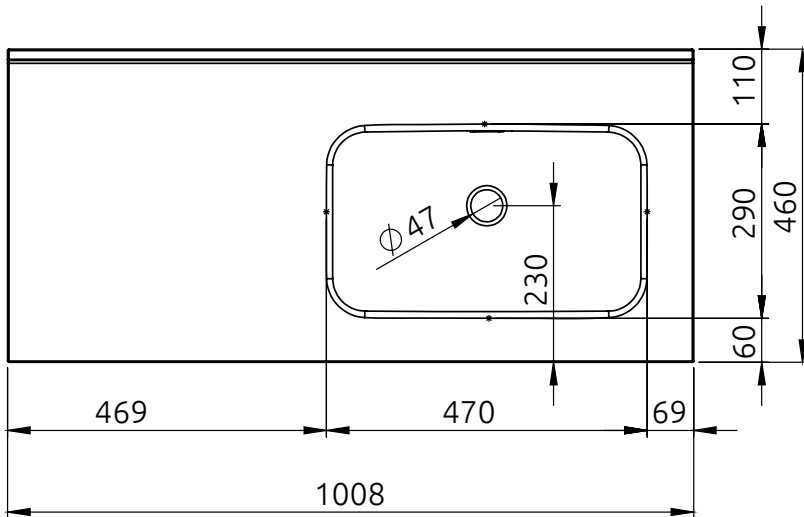

LOTOSAN

TECHNICKÝ LIST

MAYLA (40 + 60) 100 cm

NÁBYTKOVÉ UMÝVADLO ASYMETRICKÉ

LK6035

Pohľad zhora:

Kód produktu	LK6035
Rozmery šxvxh	1008 x 18 x 460 mm
Váha	16.6 kg
Prevedenie	pravé
Materiál	keramika
Otvor na batériu	Nie
Odtok	Ø 47 mm
Záruka	2 roky

Pre výpočet finálnych rozmerov kompletného produktu (+skrinka) treba zohľadniť aj rozmer týchto produktov. Všetky rozmery sú uvádzané v milimetroch. Viac informácií k montáži nájdete v montážnom liste. www.lotosan.sk

Pohľad spredu:

Pohľad z boku: