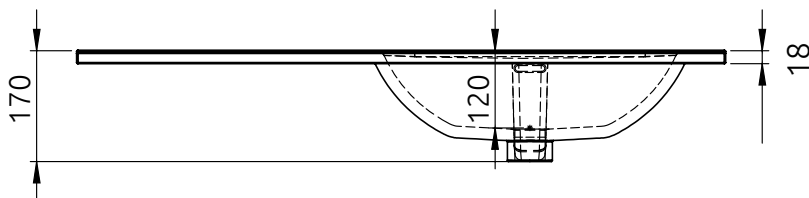

LOTOSAN

TECHNICKÝ LIST

MAYLA (40 + 60) 100 cm

NÁBYTKOVÉ UMÝVADLO ASYMETRICKÉ

LK6035

Pohľad zhora:

Kód produktu	LK6035
Rozmery šxvxh	1008 x 18 x 460 mm
Váha	16.6 kg
Prevedenie	pravé
Materiál	keramika
Otvor na batériu	Nie
Odtok	Ø 47 mm
Záruka	2 roky

Pre výpočet finálnych rozmerov kompletného produktu (+skrinka) treba zohľadniť aj rozmer týchto produktov. Všetky rozmery sú uvádzané v milimetroch. Viac informácií k montáži nájdete v montážnom liste. www.lotosan.sk

Pohľad spredu:

Pohľad z boku: