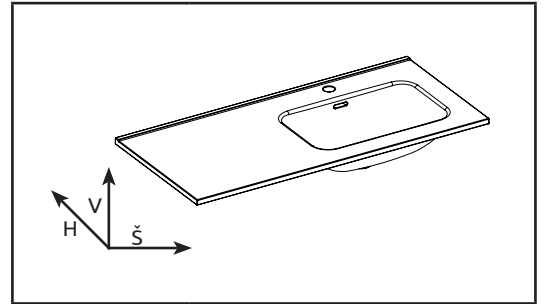

# MAYLA 100 (40 + 60) cm

### LK5945

Pohľad zhora:

Kód produktu	LK5945
Rozmery šxvxh	1008 x 18 x 460 mm
Váha	Netto: 17,95 kg   Brutto: 20,00 kg
Prevedenie	pravé
Materiál	keramika
Otvor na batériu	Áno, Ø 35 mm
Odtok	Ø 47 mm
Záruka	2 roky