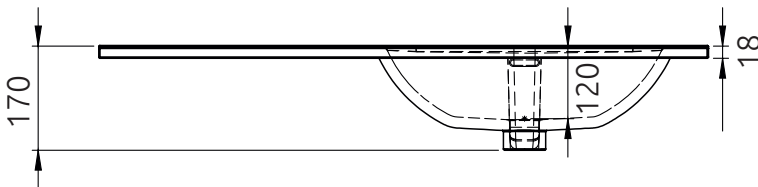

LOTOSAN

TECHNICKÝ LIST

MAYLA 100 (40 + 60) cm

NÁBYTKOVÉ UMÝVADLO ASYMETRICKÉ

LK5945

Pohľad zhora:

Kód produktu	LK5945
Rozmery šxvxh	1008 x 18 x 460 mm
Váha	Netto: 17,95 kg | Brutto: 20,00 kg
Prevedenie	pravé
Materiál	keramika
Otvor na batériu	Áno, Ø 35 mm
Odtok	Ø 47 mm
Záruka	2 roky

Pre výpočet finálnych rozmerov kompletného produktu (+skrinka) treba zohľadniť aj rozmer týchto produktov. Všetky rozmery sú uvádzané v milimetroch. Viac informácií k montáži nájdete v montážnom liste. www.lotosan.sk

Pohľad spredu:

Pohľad z boku: