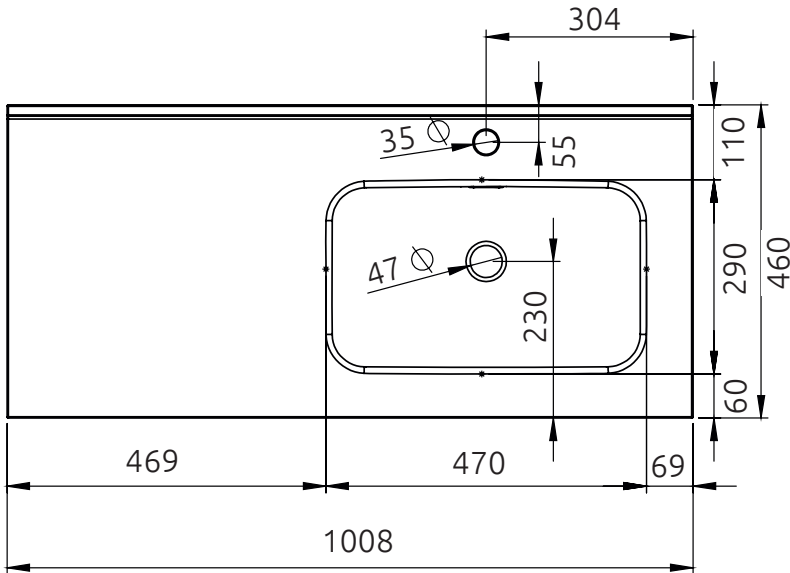

# MAYLA 100 (40 + 60) cm

### LK5945

Pohľad zhora:

Kód produktu	LK5945
Rozmery šxvxh	1008 x 18 x 460 mm
Váha	Netto: 17,95 kg   Brutto: 20,00 kg
Prevedenie	pravé
Materiál	keramika
Otvor na batériu	Áno, Ø 35 mm
Odtok	Ø 47 mm
Záruka	2 roky

Pre výpočet finálnych rozmerov kompletného produktu (+skrinka) treba zohľadniť aj rozmer týchto produktov. Všetky rozmery sú uvádzané v milimetroch. Viac informácií k montáži nájdete v montážnom liste. [www.lotosan.sk](http://www.lotosan.sk)