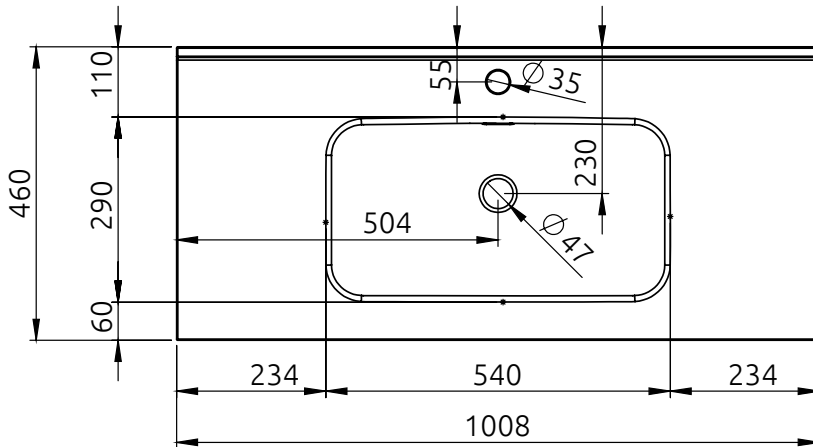

LOTOSAN

TECHNICKÝ LIST LK5855 | LK6067 | LK6069 | LK6068 | LK6071 | LK6070

MAYLA 100 cm

NÁBYTKOVÉ UMÝVDLO

Základné rozmery:

Kód produktu	LK5855, LK6067, LK6069, LK6068, LK6071, LK6070
Rozmery šxvxh	1008 x 18 x 460 mm
Váha	19,9 kg
Materiál	keramika
Prepad	Áno
Otvor na batériu	Áno
Záruka	2 roky
Súčasť balenia	umývadlo, montážna súprava

*Všetky rozmery sú uvádzané v milimetroch.
Viac informácií k montáži nájdete v montážnom liste. www.lotosan.sk*

Pohľad zhora:

Pohľad z boku: