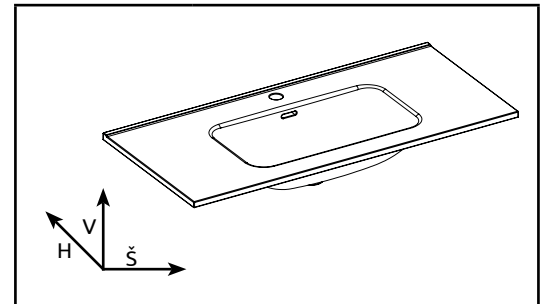

LOTOSAN

TECHNICKÝ LIST LK5855 | LK6067 | LK6069 | LK6068 | LK6071 | LK6070

MAYLA 100 cm

NÁBYTKOVÉ UMÝVDLO

Základné rozmery:

Kód produktu	LK5855, LK6067, LK6069, LK6068, LK6071, LK6070
Rozmery šxvxh	1008 x 18 x 460 mm
Váha	19,9 kg
Materiál	keramika
Prepad	Áno
Otvor na batériu	Áno
Záruka	2 roky
Súčasť balenia	umývadlo, montážna súprava

*Všetky rozmery sú uvádzané v milimetroch.
Viac informácií k montáži nájdete v montážnom liste. www.lotosan.sk*

Pohľad zhora:

Pohľad z boku: