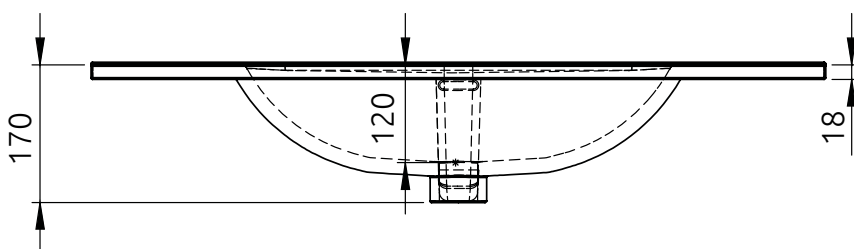

LOTOSAN

TECHNICKÝ LIST LK5855 | LK6067 | LK6069 | LK6068 | LK6071 | LK6070

MAYLA 100 cm

NÁBYTKOVÉ UMÝVDLO

Základné rozmery:

Kód produktu	LK5855, LK6067, LK6069, LK6068, LK6071, LK6070
Rozmery šxvxh	1008 x 18 x 460 mm
Váha	19,9 kg
Materiál	keramika
Prepad	Áno
Otvor na batériu	Áno
Záruka	2 roky
Súčasť balenia	umývadlo, montážna súprava

*Všetky rozmery sú uvádzané v milimetroch.
Viac informácií k montáži nájdete v montážnom liste. www.lotosan.sk*

Pohľad zhora:

Pohľad z boku: