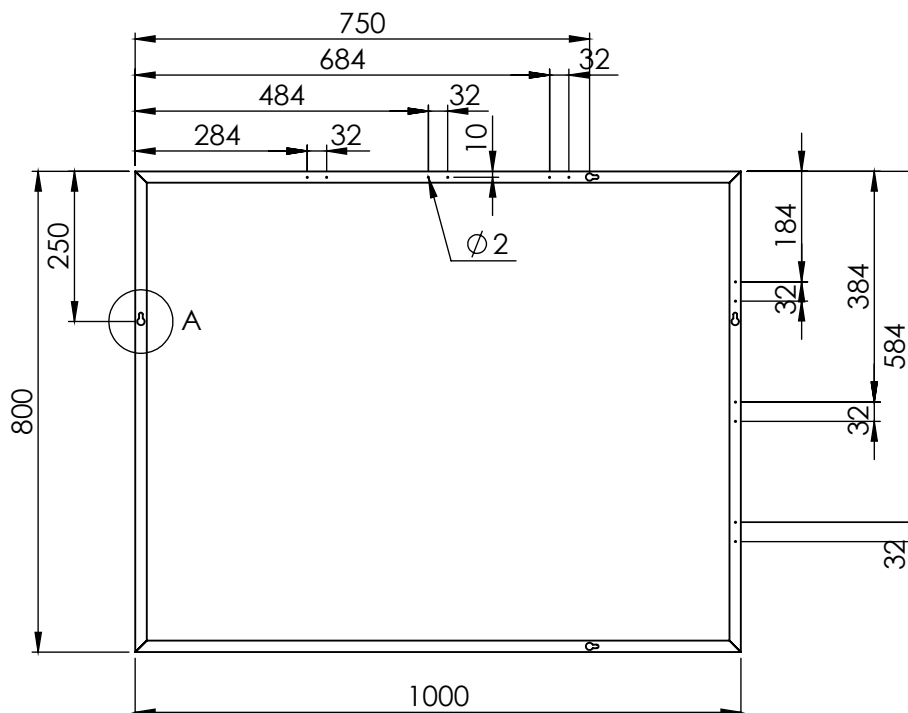

# FRAME 100 cm

### UN8424 | UN7583

Pohľad spredu:

Kód	UN8424   UN7583
Typ	zrkadlo v ráme
Rozmery	1000x800x20
Váha	9,20 kg
Výhody	2 inštalačné možnosti
Záruka	2 roky
<p>Všetky rozmery sú uvádzané v milimetroch.          Viac informácií k montáži nájdete v <b>montážnom návode</b>.  <a href="http://www.lotosan.sk">www.lotosan.sk</a></p>	

Pohľad zhora:

Pohľad z boku: