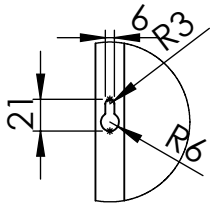

### UN8424 | UN7583

Pohľad spredu:

Kód	UN8424   UN7583
Typ	zrkadlo v ráme
Rozmery	1000x800x20
Váha	9,20 kg
Výhody	2 inštalačné možnosti
Záruka	2 roky
<p>Všetky rozmery sú uvádzané v milimetroch.          Viac informácií k montáži nájdete v <b>montážnom návode</b>.  <a href="http://www.lotosan.sk">www.lotosan.sk</a></p>	