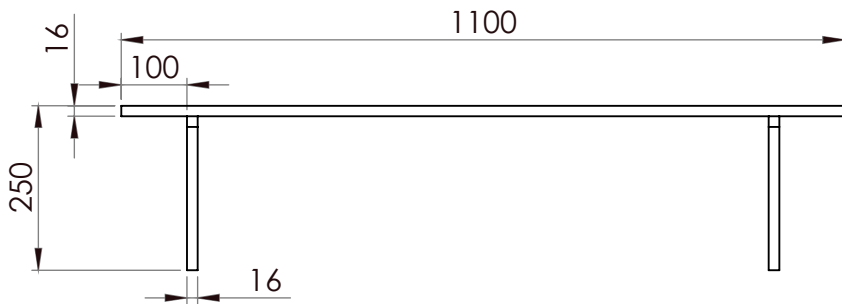

LOTOSAN

TECHNICKÝ LIST

VERSE 110 cm

KOVOVÉ NOHY POD SKRINKU

LN8920 | LN8921

Pohľad spredu:

Kód produktu	LN8920 LN8921
Rozmery šxvxh	1100 x 250 x 430 mm
Typ	podporné nohy
Materiál	kov
Povrch	matný s práškovou farbou
Záruka	2 roky

Všetky rozmery sú uvádzané v milimetroch. Viac informácií k montáži nájdete v montážnom liste. www.lotosan.sk

Pohľad zhora:

Pohľad z boku: