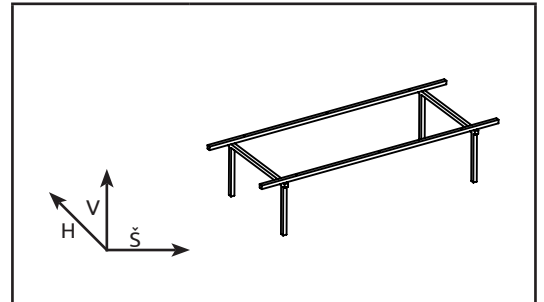

LOTOSAN

TECHNICKÝ LIST

VERSE 110 cm

KOVOVÉ NOHY POD SKRINKU

LN8920 | LN8921

Pohľad spredu:

Kód produktu	LN8920 LN8921
Rozmery šxvxh	1100 x 250 x 430 mm
Typ	podporné nohy
Materiál	kov
Povrch	matný s práškovou farbou
Záruka	2 roky

Všetky rozmery sú uvádzané v milimetroch. Viac informácií k montáži nájdete v montážnom liste. www.lotosan.sk

Pohľad zhora:

Pohľad z boku: