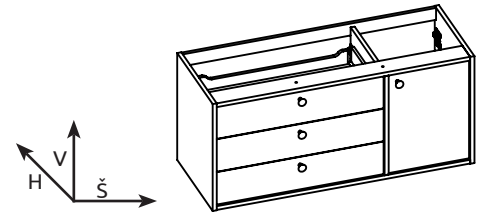

LOTOSAN

TECHNICKÝ LIST

VERSE 120 cm

SKRINKA POD DOSKU ĽAVÁ
LN8915 | LN8913

Umiestnenie:

Kód produktu	LN8915 LN8913
Rozmery šxvxh	1200 x 540 x 456 mm
Typ skrinky	pod dosku - ľavá
Materiál	korpus a predná časť z 16 mm MDF dosky s dyhou z prírodného dreva
Povrch	lakovaný korpus a predná časť
Poličky	1 polička sklenená nastaviteľná
Zásuvky	3 zásuvky bez výrezu na sifón
Dvierka	1 dvierka
Záruka	2 roky
Výhody	Soft Close - pozvoľné dovieranie dvierok
Súčasť balenia	skrinka, montážna súprava (bez úchytov, umývadla, dosky a kovových nôh - nutné doobjednať)

Všetky rozmery sú uvádzané v milimetroch. Viac informácií k montáži nájdete v montážnom liste. www.lotosan.sk

Pohľad spredu:

Pohľad z boku: