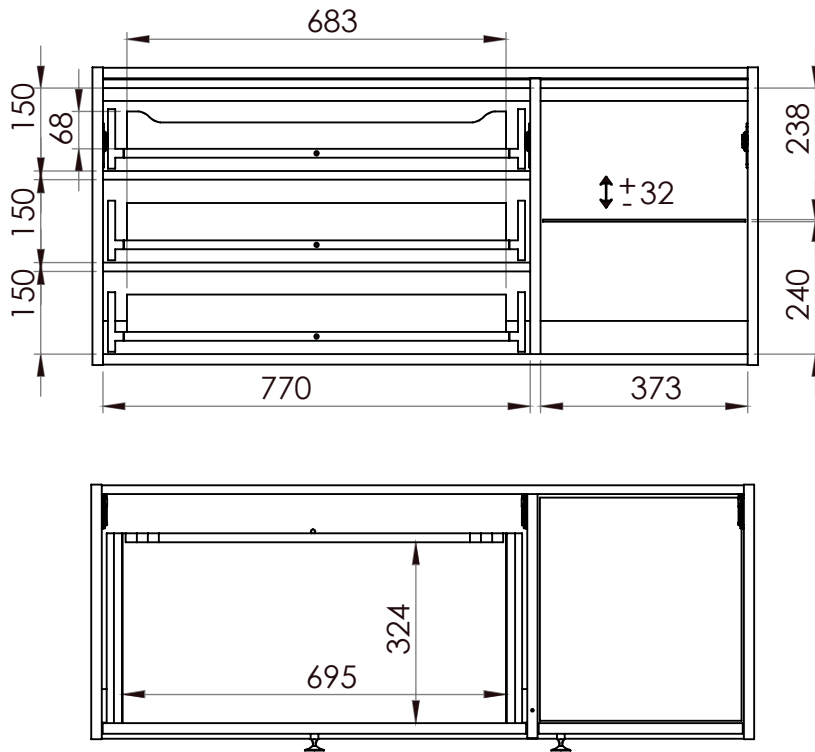

LOTOSAN

TECHNICKÝ LIST

VERSE 120 cm

SKRINKA POD DOSKU ĽAVÁ
LN8915 | LN8913

Umiestnenie:

Kód produktu	LN8915 LN8913
Rozmery šxvxh	1200 x 540 x 456 mm
Typ skrinky	pod dosku - ľavá
Materiál	korpus a predná časť z 16 mm MDF dosky s dyhou z prírodného dreva
Povrch	lakovaný korpus a predná časť
Poličky	1 polička sklenená nastaviteľná
Zásuvky	3 zásuvky bez výrezu na sifón
Dvierka	1 dvierka
Záruka	2 roky
Výhody	Soft Close - pozvoľné dovieranie dvierok
Súčasť balenia	skrinka, montážna súprava (bez úchytov, umývadla, dosky a kovových nôh - nutné doobjednať)

Všetky rozmery sú uvádzané v milimetroch. Viac informácií k montáži nájdete v montážnom liste. www.lotosan.sk

Pohľad spredu:

Pohľad z boku: