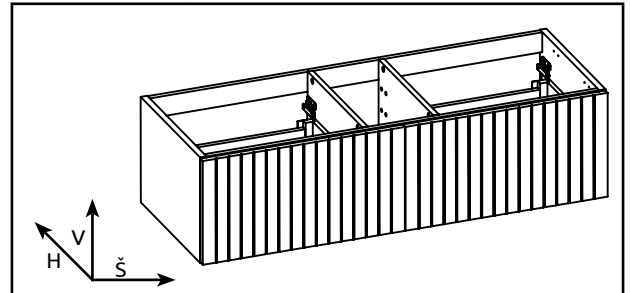

Základný pohľad:

Kód produktu	LN9433
Rozmery	1200 x 319 x 453 mm
Typ skrinky	závesná
Váha	32,92 kg
Materiál	korpus a predná časť vyrobená z 16 mm MDF dosky, dyha z prírodného dreva
Zásuvky	2 zásuvky so Soft Close systémom
Úchyty	bez úchytovej - nutné doobjednať
Kovanie	2 nastaviteľné závesy, kov, nosnosť 240 kg
Záruka	2 roky
Súčasť balenia	skrinka, montážna súprava

Pre výpočet finálnych rozmerov kompletného produktu (+doska+umývadlo) treba zohľadniť aj rozmer týchto produktov. Všetky rozmery sú uvádzané v milimetroch. Viac informácií k montáži nájdete v montážnom liste. www.lotosan.sk

Pohľad zhora:

Pohľad z boku: