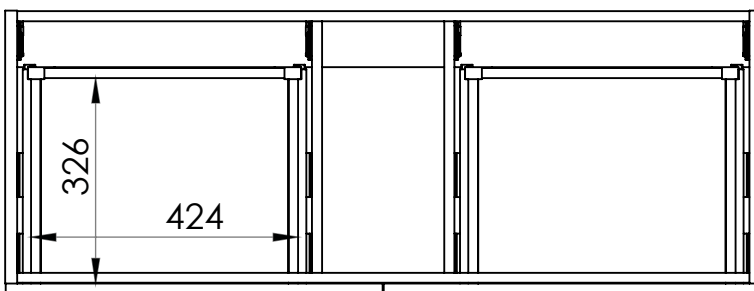

Základný pohľad:

Kód produktu	LN9433
Rozmery	1200 x 319 x 453 mm
Typ skrinky	závesná
Váha	32,92 kg
Materiál	korpus a predná časť vyrobená z 16 mm MDF dosky, dyha z prírodného dreva
Zásuvky	2 zásuvky so Soft Close systémom
Úchyty	bez úchytovej - nutné doobjednať
Kovanie	2 nastaviteľné závesy, kov, nosnosť 240 kg
Záruka	2 roky
Súčasť balenia	skrinka, montážna súprava

Pre výpočet finálnych rozmerov kompletného produktu (+doska+umývadlo) treba zohľadniť aj rozmer týchto produktov. Všetky rozmery sú uvádzané v milimetroch. Viac informácií k montáži nájdete v montážnom liste. www.lotosan.sk

Pohľad zhora:

Pohľad z boku: