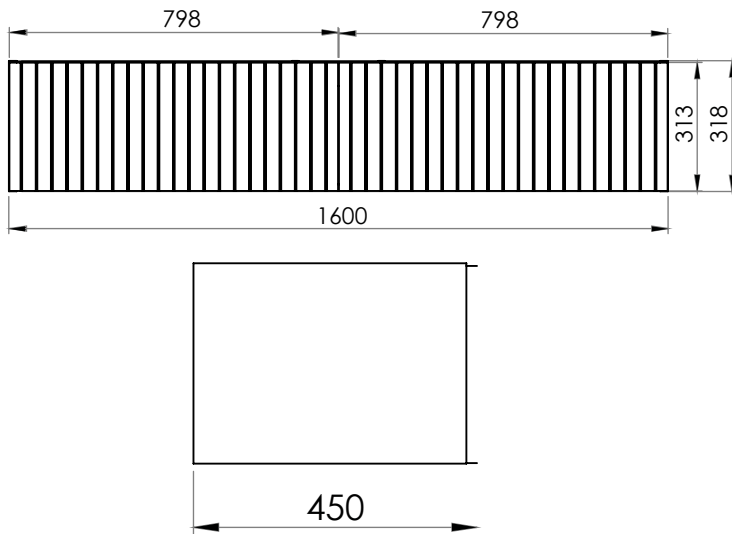

Základný pohľad:

Kód produktu	LN9434
Rozmery	1600 x 319 x 453 mm
Typ skrinky	závesná
Váha	40,28 kg
Materiál	korpus a predná časť vyrobená z 16 mm MDF dosky, dyha z prírodného dreva
Zásuvky	2 zásuvky so Soft Close systémom
Úchyty	bez úchyto - nutné doobjednať
Kovanie	2 nastaviteľné závesy, kov, nosnosť 240 kg
Záruka	2 roky
Súčasť balenia	skrinka, montážna súprava

Pre výpočet finálnych rozmerov kompletného produktu (+doska+umývadlo) treba zohľadniť aj rozmer týchto produktov. Všetky rozmery sú uvádzané v milimetroch. Viac informácií k montáži nájdete v montážnom liste. www.lotosan.sk

Pohľad zhora:

Pohľad z boku: