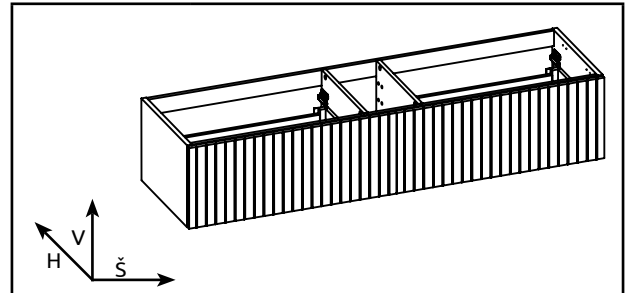

Základný pohľad:

Kód produktu	LN9434
Rozmery	1600 x 319 x 453 mm
Typ skrinky	závesná
Váha	40,28 kg
Materiál	korpus a predná časť vyrobená z 16 mm MDF dosky, dyha z prírodného dreva
Zásuvky	2 zásuvky so Soft Close systémom
Úchyty	bez úchyto - nutné doobjednať
Kovanie	2 nastaviteľné závesy, kov, nosnosť 240 kg
Záruka	2 roky
Súčasť balenia	skrinka, montážna súprava

Pre výpočet finálnych rozmerov kompletného produktu (+doska+umývadlo) treba zohľadniť aj rozmer týchto produktov. Všetky rozmery sú uvádzané v milimetroch. Viac informácií k montáži nájdete v montážnom liste. www.lotosan.sk

Pohľad zhora:

Pohľad z boku: