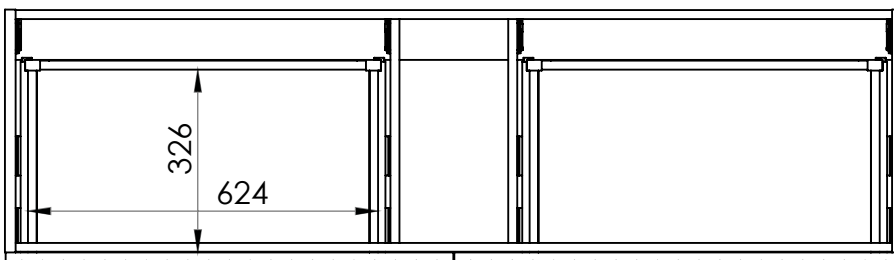

Základný pohľad:

Kód produktu	LN9434
Rozmery	1600 x 319 x 453 mm
Typ skrinky	závesná
Váha	40,28 kg
Materiál	korpus a predná časť vyrobená z 16 mm MDF dosky, dyha z prírodného dreva
Zásuvky	2 zásuvky so Soft Close systémom
Úchyty	bez úchyto - nutné doobjednať
Kovanie	2 nastaviteľné závesy, kov, nosnosť 240 kg
Záruka	2 roky
Súčasť balenia	skrinka, montážna súprava

Pre výpočet finálnych rozmerov kompletného produktu (+doska+umývadlo) treba zohľadniť aj rozmer týchto produktov. Všetky rozmery sú uvádzané v milimetroch. Viac informácií k montáži nájdete v montážnom liste. www.lotosan.sk

Pohľad zhora:

Pohľad z boku: