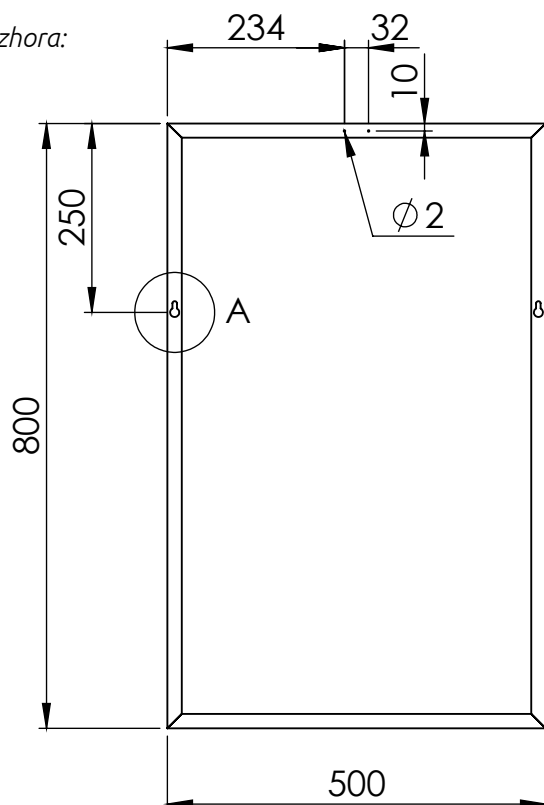

LOTOSAN

TECHNICKÝ LIST

FRAME 50 cm

ZRKADLO V RÁME

UN8419 | UN8408

Pohľad spredu:

Kód	UN8419 UN8408
Typ	zrkadlo v ráme
Rozmery	500x800x20
Váha	4,59 kg
Výhody	2 inštalačné možnosti
Záruka	2 roky
<p>Všetky rozmery sú uvádzané v milimetroch. Viac informácií k montáži nájdete v montážnom návode. www.lotosan.sk</p>	

Pohľad zhora:

Pohľad z boku: