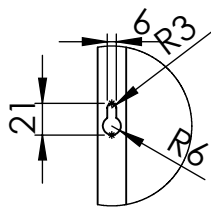

LOTOSAN

TECHNICKÝ LIST

FRAME 50 cm

ZRKADLO V RÁME

UN8419 | UN8408

Pohľad spredu:

Kód	UN8419 UN8408
Typ	zrkadlo v ráme
Rozmery	500x800x20
Váha	4,59 kg
Výhody	2 inštalačné možnosti
Záruka	2 roky
<p>Všetky rozmery sú uvádzané v milimetroch. Viac informácií k montáži nájdete v montážnom návode. www.lotosan.sk</p>	

Pohľad zhora:

Pohľad z boku: