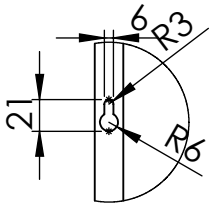

### UN8420 | UN7581

Pohľad spredu:

Kód	UN8420   UN7581
Typ	zrkadlo v ráme
Rozmery	600x800x20
Váha	5,70 kg
Výhody	2 inštalačné možnosti
Záruka	2 roky
<p>Všetky rozmery sú uvádzané v milimetroch.          Viac informácií k montáži nájdete v <b>montážnom návode</b>.  <a href="http://www.lotosan.sk">www.lotosan.sk</a></p>	