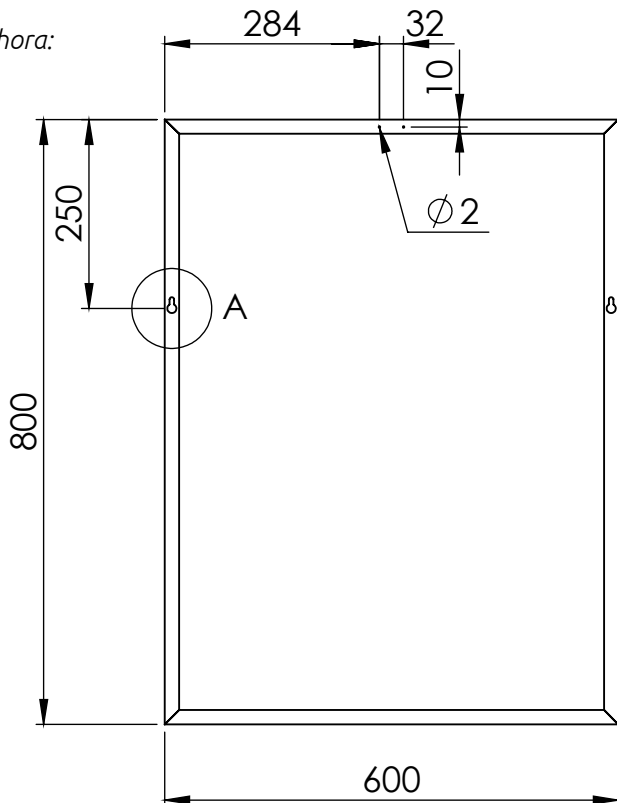

# FRAME 60 cm

### UN8420 | UN7581

Pohľad spredu:

Kód	UN8420   UN7581
Typ	zrkadlo v ráme
Rozmery	600x800x20
Váha	5,70 kg
Výhody	2 inštalačné možnosti
Záruka	2 roky
<p>Všetky rozmery sú uvádzané v milimetroch.          Viac informácií k montáži nájdete v <b>montážnom návode</b>.  <a href="http://www.lotosan.sk">www.lotosan.sk</a></p>	

Pohľad zhora:

Pohľad z boku: