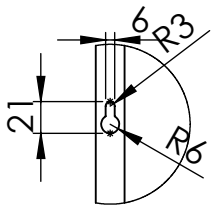

LOTOSAN

TECHNICKÝ LIST

FRAME 80 cm

ZRKADLO V RÁME

UN8422 | UN7582

Pohľad spredu:

Kód	UN8422 UN7582
Typ	zrkadlo v ráme
Rozmery	800x800x20
Váha	7,45 kg
Výhody	2 inštalačné možnosti
Záruka	2 roky
<p>Všetky rozmery sú uvádzané v milimetroch. Viac informácií k montáži nájdete v montážnom návode. www.lotosan.sk</p>	

Pohľad zhora:

Pohľad z boku: