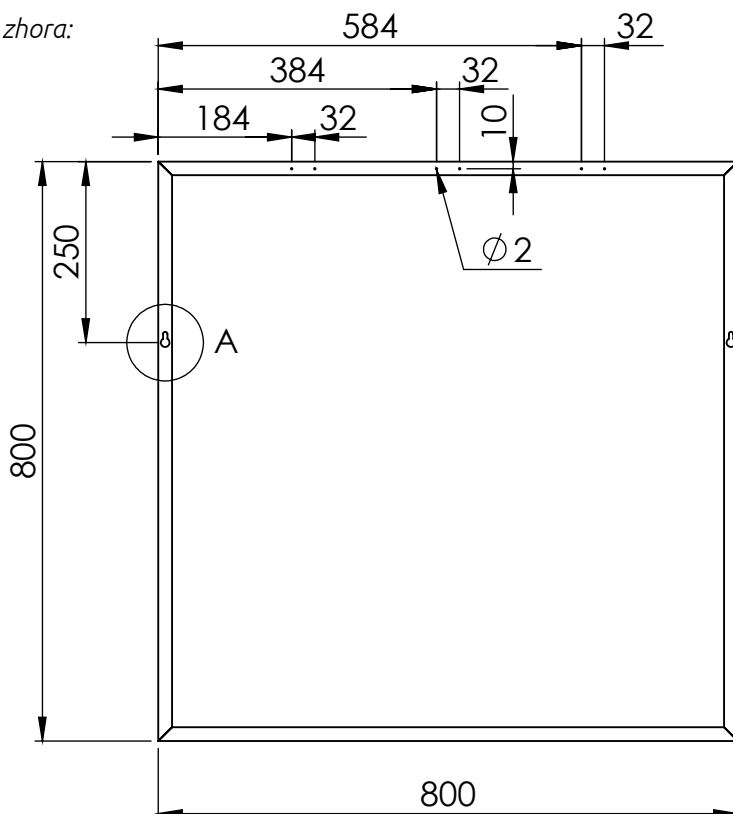

LOTOSAN

TECHNICKÝ LIST

FRAME 80 cm

ZRKADLO V RÁME

UN8422 | UN7582

Pohľad spredu:

Kód	UN8422 UN7582
Typ	zrkadlo v ráme
Rozmery	800x800x20
Váha	7,45 kg
Výhody	2 inštalačné možnosti
Záruka	2 roky
<p>Všetky rozmery sú uvádzané v milimetroch. Viac informácií k montáži nájdete v montážnom návode. www.lotosan.sk</p>	

Pohľad zhora:

Pohľad z boku: