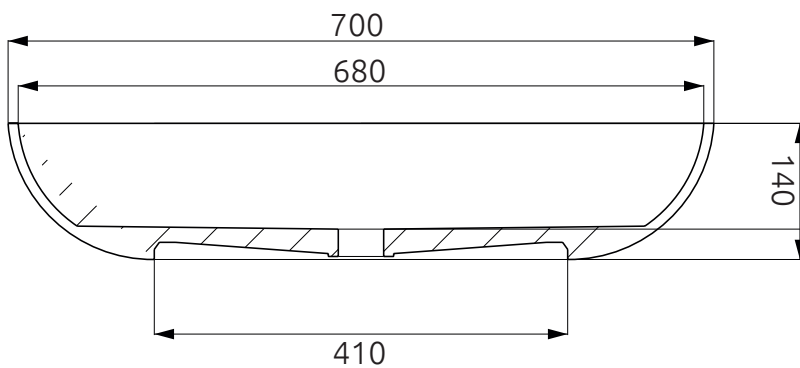

LOTOSAN

TECHNICKÝ LIST

AMBER 70 cm

UMÝVADLO NA DOSKU

LK5033

Pohľad zhora:

Kód produktu	LK5033
Rozmery šxvxh	700 x 140 x 400 mm
Váha	Netto: 11,80 kg Brutto: 12,90 kg
Materiál	keramika
Odtok	Ø 45 mm
Záruka	2 roky
Súčasť balenia	umývadlo, montážna súprava

Pre výpočet finálnych rozmerov kompletného produktu (+doska+skrinka) treba zohľadniť aj rozmer týchto produktov. Všetky rozmery sú uvádzané v milimetroch. Viac informácií k montáži nájdete v montážnom liste. www.lotosan.sk

Pohľad spredu:

Pohľad z boku: