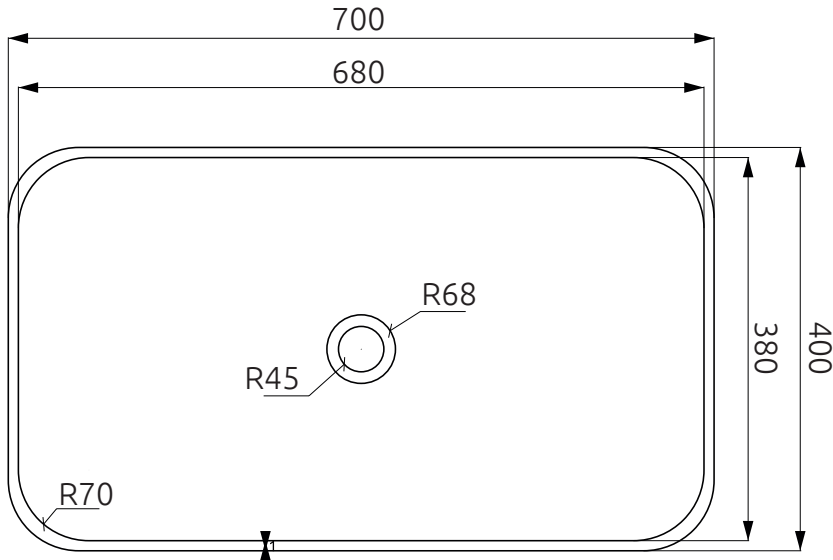

LOTOSAN

TECHNICKÝ LIST

AMBER 70 cm

UMÝVADLO NA DOSKU

LK5033

Pohľad zhora:

Kód produktu	LK5033
Rozmery šxvxh	700 x 140 x 400 mm
Váha	Netto: 11,80 kg Brutto: 12,90 kg
Materiál	keramika
Odtok	Ø 45 mm
Záruka	2 roky
Súčasť balenia	umývadlo, montážna súprava

Pre výpočet finálnych rozmerov kompletného produktu (+doska+skrinka) treba zohľadniť aj rozmer týchto produktov. Všetky rozmery sú uvádzané v milimetroch. Viac informácií k montáži nájdete v montážnom liste. www.lotosan.sk

Pohľad spredu:

Pohľad z boku: