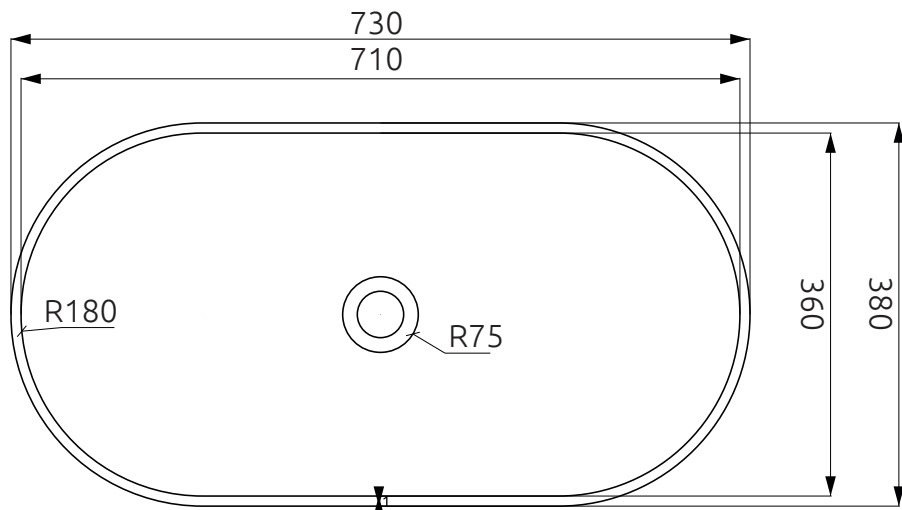

LOTOSAN

TECHNICKÝ LIST

ATHENA 73 cm

UMÝVADLO NA DOSKU

LK5041

Pohľad zhora:

Kód produktu	LK5041
Rozmery šxvxh	730 x 150 x 380 mm
Váha	Netto: 10 kg Brutto: 11 kg
Materiál	keramika
Odtok	Ø 45 mm
Záruka	2 roky
Súčasť balenia	umývadlo, montážna súprava

Pre výpočet finálnych rozmerov kompletného produktu (+doska+skrinka) treba zohľadniť aj rozmer týchto produktov. Všetky rozmery sú uvádzané v milimetroch. Viac informácií k montáži nájdete v montážnom liste. www.lotosan.sk

Pohľad spredu:

Pohľad z boku: