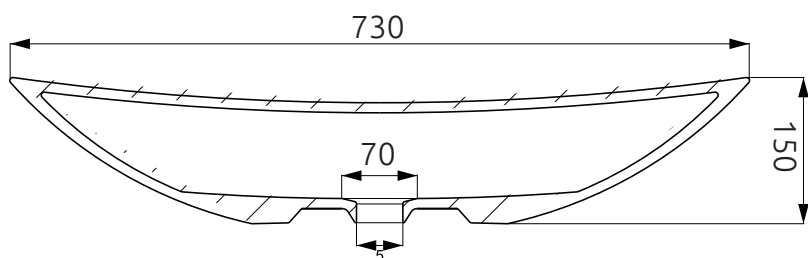

LOTOSAN

TECHNICKÝ LIST

ATHENA 73 cm

UMÝVADLO NA DOSKU

LK5041

Pohľad zhora:

Kód produktu	LK5041
Rozmery šxvxh	730 x 150 x 380 mm
Váha	Netto: 10 kg Brutto: 11 kg
Materiál	keramika
Odtok	Ø 45 mm
Záruka	2 roky
Súčasť balenia	umývadlo, montážna súprava

Pre výpočet finálnych rozmerov kompletného produktu (+doska+skrinka) treba zohľadniť aj rozmer týchto produktov. Všetky rozmery sú uvádzané v milimetroch. Viac informácií k montáži nájdete v montážnom liste. www.lotosan.sk

Pohľad spredu:

Pohľad z boku: