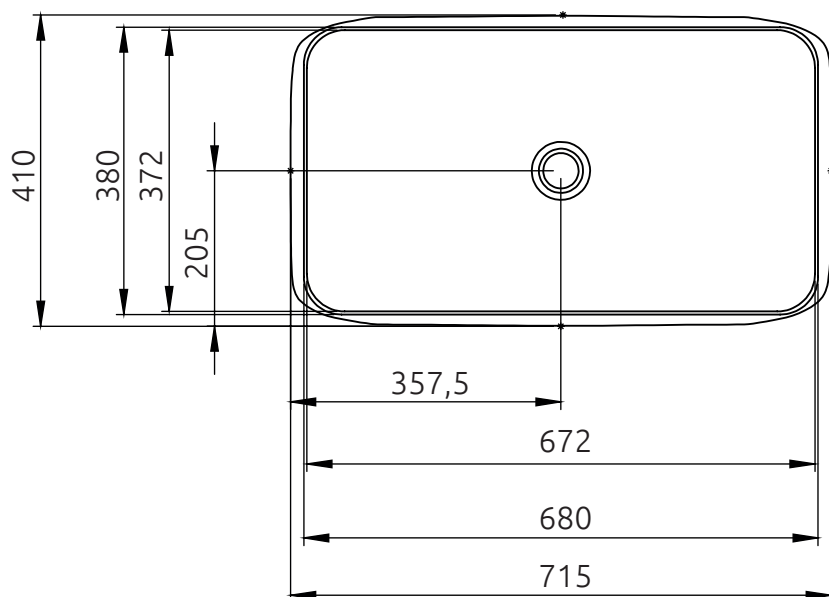

Pohľad zhora:

Kód produktu	LK5029
Rozmery šxvxh	715 x 145 x 410 mm
Váha	Netto: 16 kg Brutto: 17 kg
Materiál	keramika
Odtok	Ø 45 mm
Záruka	2 roky
Súčasť balenia	umývadlo, montážna súprava

Pre výpočet finálnych rozmerov kompletného produktu (+doska+skrinka) treba zohľadniť aj rozmer týchto produktov. Všetky rozmery sú uvádzané v milimetroch. Viac informácií k montáži nájdete v montážnom liste. www.lotosan.sk

Pohľad spredu:

Pohľad z boku: