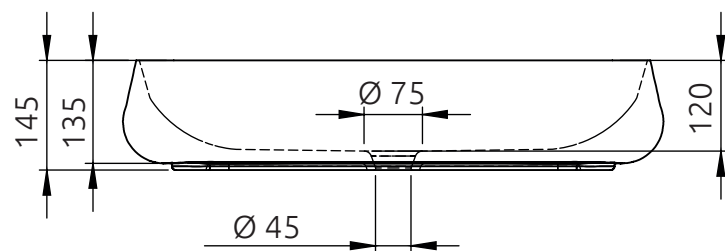

Pohľad zhora:

Kód produktu	LK5029
Rozmery šxvxh	715 x 145 x 410 mm
Váha	Netto: 16 kg Brutto: 17 kg
Materiál	keramika
Odtok	Ø 45 mm
Záruka	2 roky
Súčasť balenia	umývadlo, montážna súprava

Pre výpočet finálnych rozmerov kompletného produktu (+doska+skrinka) treba zohľadniť aj rozmer týchto produktov. Všetky rozmery sú uvádzané v milimetroch. Viac informácií k montáži nájdete v montážnom liste. www.lotosan.sk

Pohľad spredu:

Pohľad z boku: