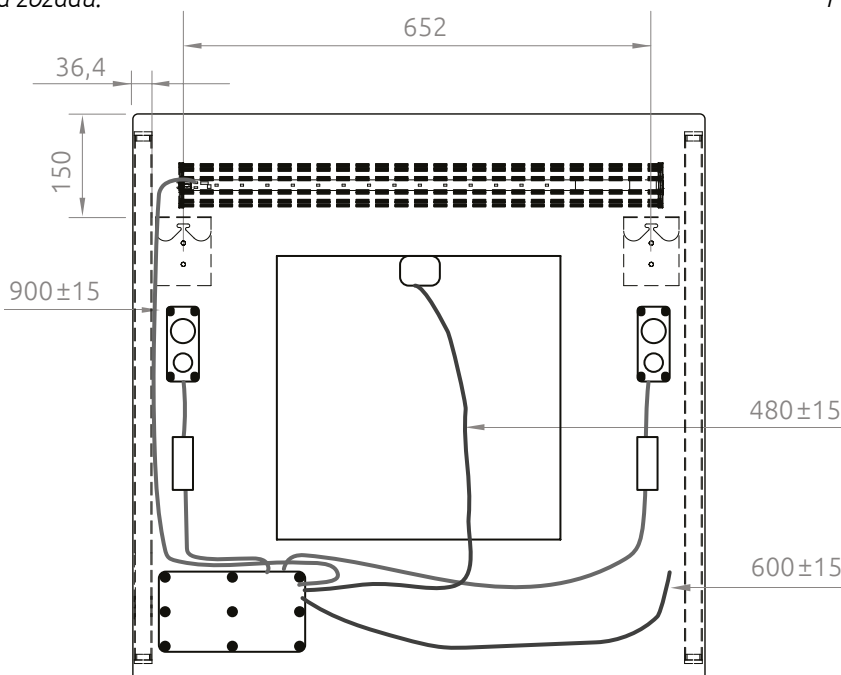

LOTOSAN

TECHNICKÝ LIST

GLORIA MUSIC 80 cm

ZRKADLO S LED OSVETLENÍM

LN248CI

Pohľad spredu:

Kód	LN248CI
Typ	zrkadlo s led osvetlením
Rozmery	800 x 800 x 30 mm
Svetelný zdroj	LED osvetlenie
Výkon	10 W + 50 W AV + BT
Napätie	230 V
Výdrž LED osvetlenia	36 000 hod
Svetelný tok	1 000 lumenov
Farba svetla	5700 K
Izolácia	II
Stupeň ochrany	IP44
CRI	≥ 80 Ra
Napätie	220 - 240 V ~ 50/60 Hz
Výhody	Vyhrievanie proti zahmlievaniu, ochrana proti korózii, bluetooth, pripojenie smartfónu, vstavaný reproduktor, dotykové ovládanie
Záruka	5 rokov

Viac informácií k montáži nájdete v **montážnom návode**. www.lotosan.sk

Pohľad zozadu:

Pohľad z boku: