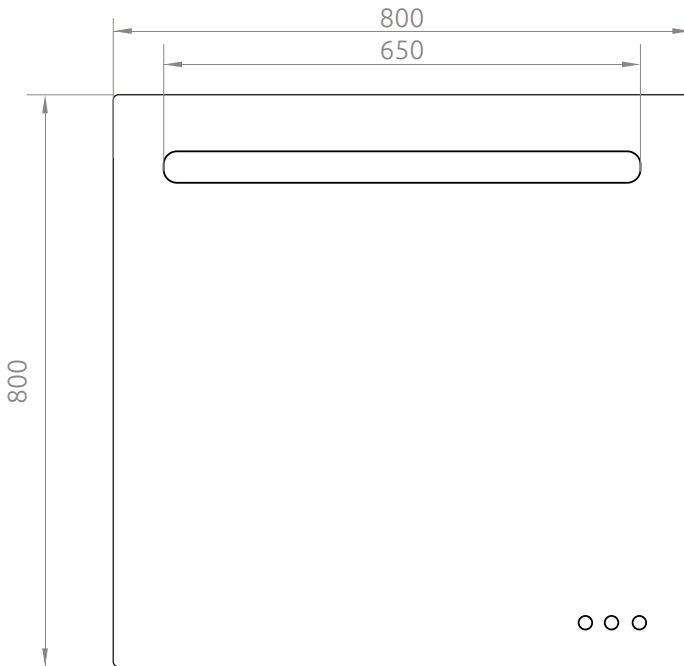

LOTOSAN

TECHNICKÝ LIST

GLORIA MUSIC 80 cm

ZRKADLO S LED OSVETLENÍM

LN248CI

Pohľad spredu:

Kód	LN248CI
Typ	zrkadlo s led osvetlením
Rozmery	800 x 800 x 30 mm
Svetelný zdroj	LED osvetlenie
Výkon	10 W + 50 W AV + BT
Napätie	230 V
Výdrž LED osvetlenia	36 000 hod
Svetelný tok	1 000 lumenov
Farba svetla	5700 K
Izolácia	II
Stupeň ochrany	IP44
CRI	≥ 80 Ra
Napätie	220 - 240 V ~ 50/60 Hz
Výhody	Vyhrievanie proti zahmlievaniu, ochrana proti korózii, bluetooth, pripojenie smartfónu, vstavaný reproduktor, dotykové ovládanie
Záruka	5 rokov

Viac informácií k montáži nájdete v **montážnom návode**. www.lotosan.sk

Pohľad zozadu:

Pohľad z boku: