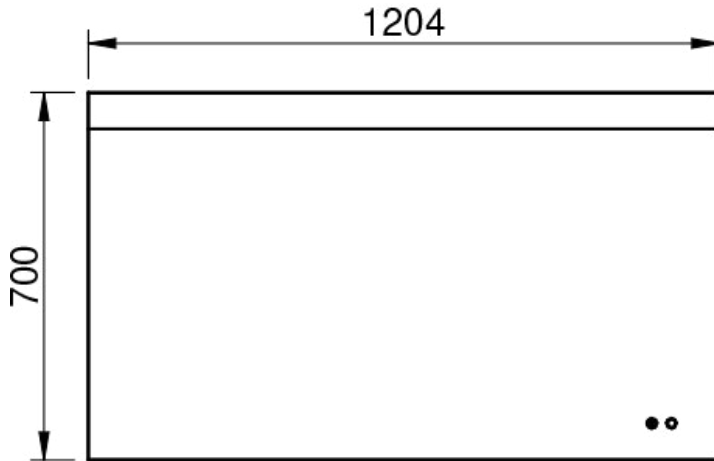

Pohľad spredu:

Kód	LN108CI
Rozmery	120 x 70 cm
Hrúbka	2,9 cm
Váha	brutto 11 kg, netto 10 kg
Hrúbka skla	0,4 cm
Farba svetla	studená 5700 K
Svetelný tok	410 lm
Napätie	220-240V
Prúd	27W+18W
Inštalčné možnosti	nie je otočiteľné
Stupeň ochrany	IP44
Záruka	5 rokov
Výhody	dotykové ovládanie

Viac informácií k montáži nájdete v montážnom liste.
www.lotosan.sk

Pohľad zozadu:

Pohľad z boku: