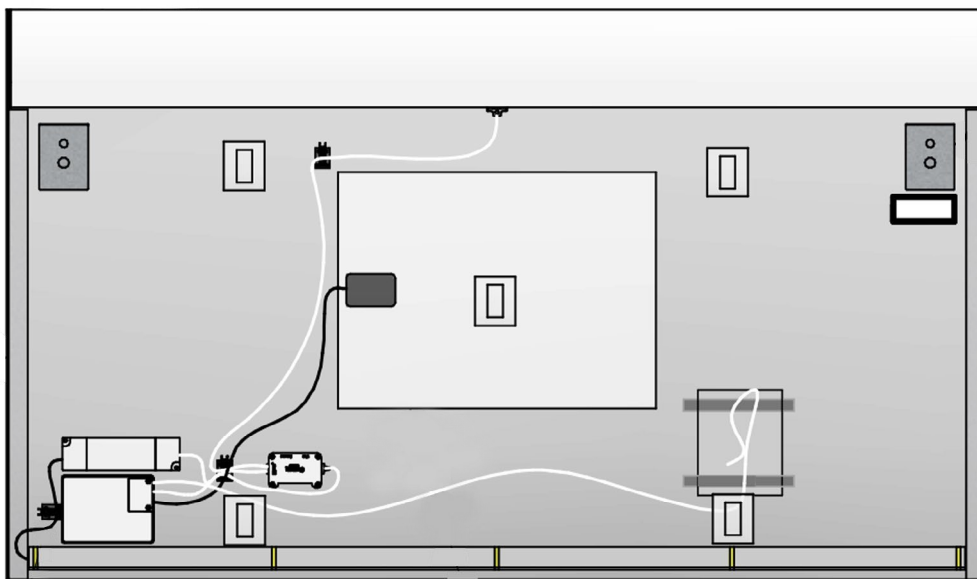

Pohľad spredu:

Kód	LN108CI
Rozmery	120 x 70 cm
Hrúbka	2,9 cm
Váha	brutto 11 kg, netto 10 kg
Hrúbka skla	0,4 cm
Farba svetla	studená 5700 K
Svetelný tok	410 lm
Napätie	220-240V
Prúd	27W+18W
Inštalčné možnosti	nie je otočiteľné
Stupeň ochrany	IP44
Záruka	5 rokov
Výhody	dotykové ovládanie

Viac informácií k montáži nájdete v montážnom liste.
www.lotosan.sk

Pohľad zozadu:

Pohľad z boku: