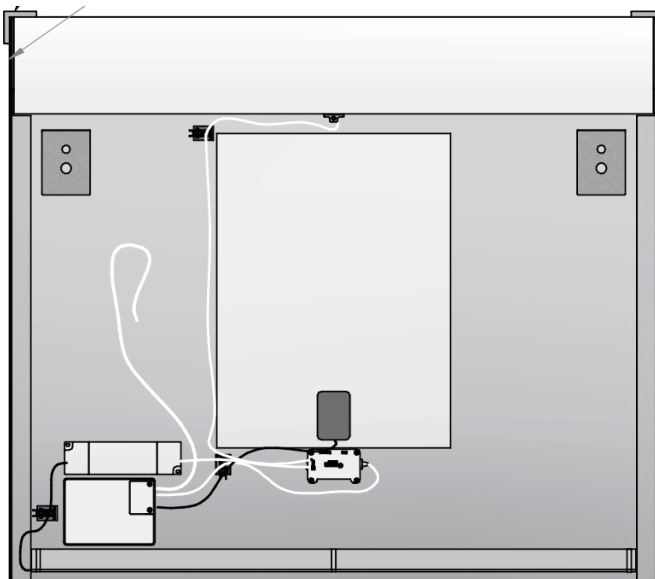

Pohľad spredu:

Kód	LN105CI
Rozmery	80 x 70 cm
Hrúbka	2,9 cm
Váha	brutto 7,6 kg, netto 6,95 kg
Hrúbka skla	0,4 cm
Farba svetla	studená 5700 K
Svetelný tok	410 lm
Napätie	220-240V
Prúd	27W+18W
Inštalčné možnosti	nie je otočiteľné
Stupeň ochrany	IP44
Záruka	5 rokov
Výhody	dotykové ovládanie

Všetky rozmery sú uvádzané v centimetroch. **Viac informácií k montáži nájdete v montážnom liste.** [www.lotosan.sk](http://www.lotosan.sk)

Pohľad zozadu:

Pohľad z boku: