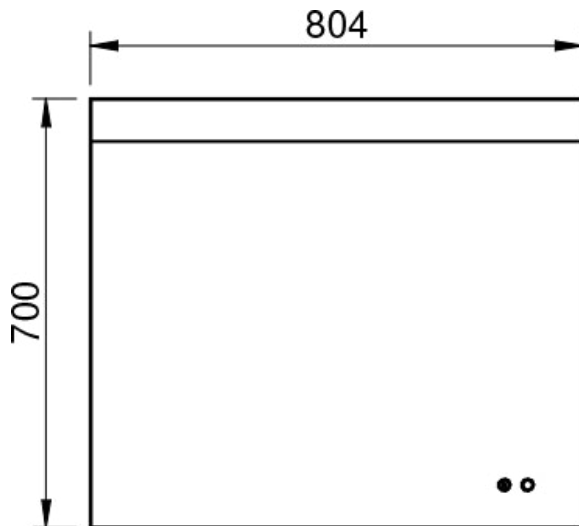

Pohľad spredu:

Kód	LN105CI
Rozmery	80 x 70 cm
Hrúbka	2,9 cm
Váha	brutto 7,6 kg, netto 6,95 kg
Hrúbka skla	0,4 cm
Farba svetla	studená 5700 K
Svetelný tok	410 lm
Napätie	220-240V
Prúd	27W+18W
Inštalčné možnosti	nie je otočiteľné
Stupeň ochrany	IP44
Záruka	5 rokov
Výhody	dotykové ovládanie

Všetky rozmery sú uvádzané v centimetroch. **Viac informácií k montáži nájdete v montážnom liste.** [www.lotosan.sk](http://www.lotosan.sk)

Pohľad zozadu:

Pohľad z boku: