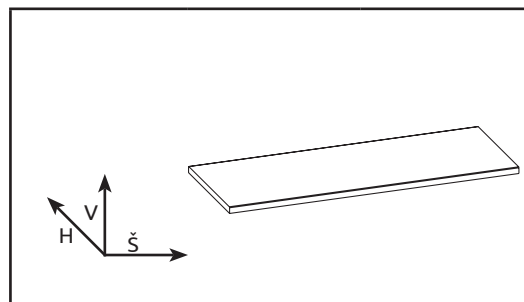

Pohľad z boku:

LOTOSAN

TECHNICKÝ LIST

LOTOSTONE 120 cm

DOSKA POD UMÝVADLO K SÉRII CALTA, MAVIS

LN7436 | LN7477

Kód produktu	LN7436 LN7477	
Rozmery šxvxh	1 222 x 20 x 494 mm	
Váha	Netto: 27,83 kg	
Materiál	lotostone	
Farebné prevedenie	LN7436	biela
	LN7477	čierna
Záruka	2 roky	