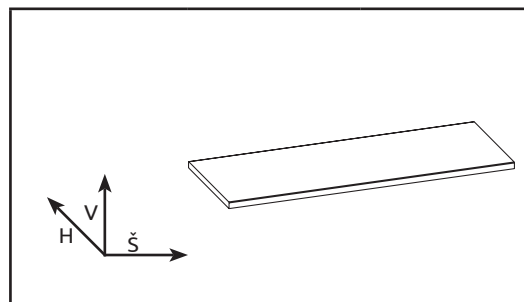

LOTOSAN

TECHNICKÝ LIST

LOTOSTONE 100 cm

DOSKA POD UMÝVADLO K SÉRII CALTA, MAVIS

LN7805 | LN7808

Kód produktu	LN7805 | LN7808	
Rozmery šxvxh	1 004 x 20 x 494 mm	
Váha	Netto: 24 kg	
Materiál	lotostone	
Farebné prevedenie	LN7805	biela
	LN7808	čierna
Záruka	2 roky	

Pre samostatnú inštaláciu dosky sa odporúča konzola pod dosku Lotosan Dizzy. Všetky rozmery sú uvádzané v milimetroch. **Viac informácií k montáži nájdete v montážnom liste.** www.lotosan.sk

Pohľad spredu: