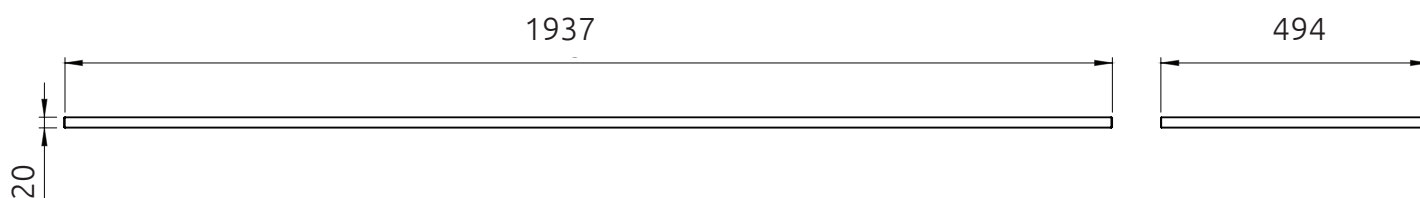

Pohľad z boku: