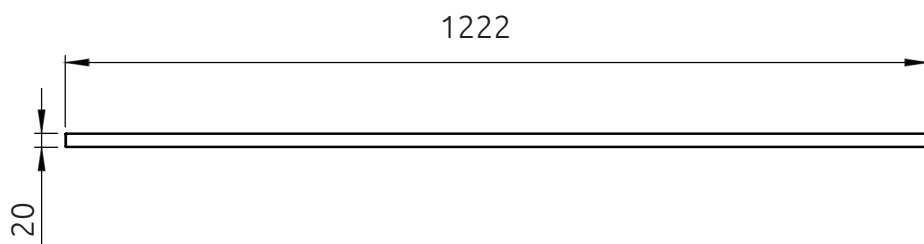

Pre samostatnú inštaláciu dosky sa odporúča konzola pod dosku Lotosan Dizzy. Všetky rozmery sú uvádzané v milimetroch. **Viac informácií k montáži nájdete v montážnom liste.** www.lotosan.sk

Pohľad spredu: