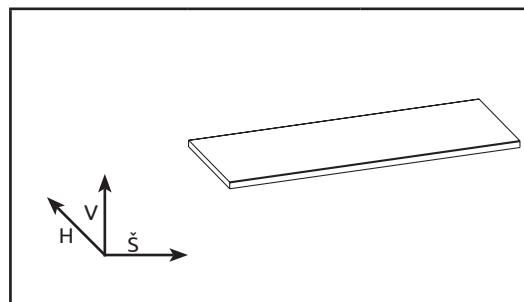

Pohľad z boku:

LOTOSAN

TECHNICKÝ LIST

LOTOSTONE (70+70) 140 cm

DOSKA POD UMÝVADLO K SÉRII CALTA, MAVIS

LN7806 | LN7809

Kód produktu	LN7806 LN7809	
Rozmery šxv xh	1 434 x 20 x 494 mm	
Váha	Netto: 34,95 kg	
Materiál	lotostone	
Farebné prevedenie	LN7806	biela
	LN7809	čierna
Záruka	2 roky	