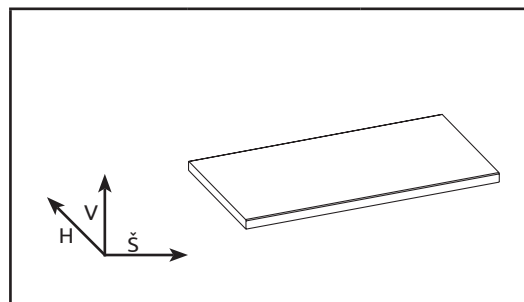

Pohľad z boku:

LOTOSAN

TECHNICKÝ LIST

LOTOSTONE 90 cm

DOSKA POD UMÝVADLO K SÉRII CALTA, MAVIS

LN7474 | LN7476

Kód produktu	LN7474 LN7476	
Rozmery šxv xh	914 x 20 x 494 mm	
Váha	Netto: 22.57 kg	
Materiál	lotostone	
Farebné prevedenie	LN7474	biela
	LN7476	čierna
Záruka	2 roky	

Pre samostatnú inštaláciu dosky sa odporúča konzola pod dosku Lotosan Dizzy. Všetky rozmery sú uvádzané v milimetroch. **Viac informácií k montáži nájdete v montážnom liste.** www.lotosan.sk

Pohľad spredu: