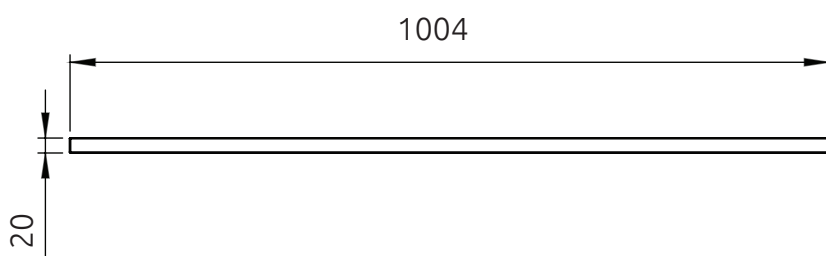

Pre samostatnú inštaláciu dosky sa odporúča konzola pod dosku Lotosan Dizzy. Všetky rozmery sú uvádzané v milimetroch. **Viac informácií k montáži nájdete v montážnom liste.** www.lotosan.sk

Pohľad spredu: