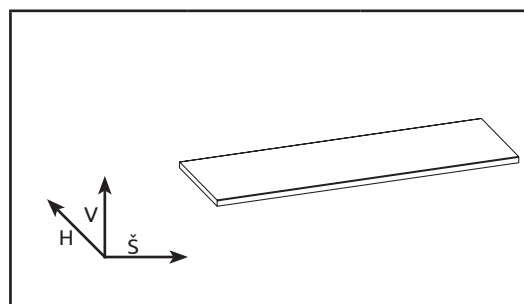

Pohľad z boku:

LOTOSAN

TECHNICKÝ LIST

LOTOSTONE 190 cm

DOSKA POD UMÝVADLO K SÉRII CALTA, MAVIS

LN7475 | LN7479

Kód produktu	LN7475 LN7479	
Rozmery šxv xh	1 937 x 20 x 494 mm	
Váha	Netto: 47,84 kg	
Materiál	lotostone	
Farebné prevedenie	LN7475	biela
	LN7479	čierna
Záruka	2 roky	