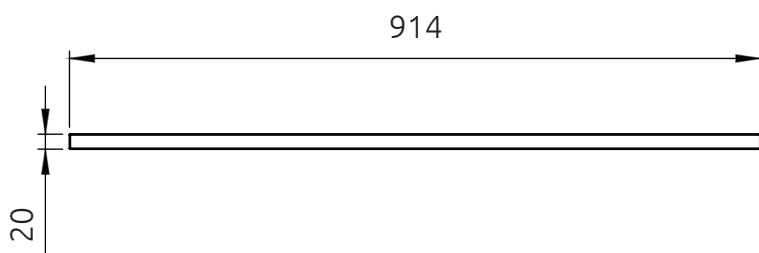

Pre samostatnú inštaláciu dosky sa odporúča konzola pod dosku Lotosan Dizzy. Všetky rozmery sú uvádzané v milimetroch. **Viac informácií k montáži nájdete v montážnom liste.** www.lotosan.sk

Pohľad spredu:

Pohľad z boku:

LOTOSAN

TECHNICKÝ LIST

LOTOSTONE 90 cm

DOSKA POD UMÝVADLO K SÉRII CALTA, MAVIS

LN7474 | LN7476

Kód produktu	LN7474 LN7476	
Rozmery šxv xh	914 x 20 x 494 mm	
Váha	Netto: 22.57 kg	
Materiál	lotostone	
Farebné prevedenie	LN7474	biela
	LN7476	čierna
Záruka	2 roky	