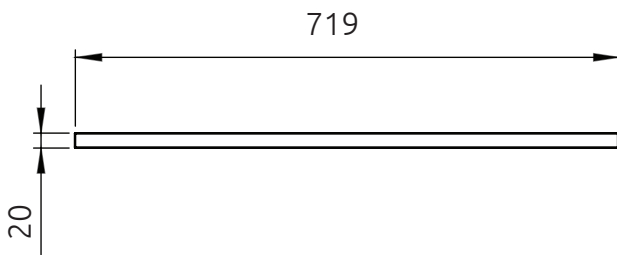

LOTOSAN

TECHNICKÝ LIST

LOTOSTONE 70 cm

DOSKA POD UMÝVADLO K SÉRII CALTA, MAVIS

LN7804 | LN7807

Kód produktu	LN7804 LN7807	
Rozmery šxvxh	719 x 20 x 494 mm	
Váha	Netto: 20,60 kg	
Materiál	lotostone	
Farebné prevedenie	LN7804	biela
	LN7807	čierna
Záruka	2 roky	

Pre samostatnú inštaláciu dosky sa odporúča konzola pod dosku Lotosan Dizzy. Všetky rozmery sú uvádzané v milimetroch. **Viac informácií k montáži nájdete v montážnom liste.** www.lotosan.sk

Pohľad spredu:

Pohľad z boku:

LOTOSAN

TECHNICKÝ LIST

LOTOSTONE 90 cm

DOSKA POD UMÝVADLO K SÉRII CALTA, MAVIS

LN7474 | LN7476

Kód produktu	LN7474 LN7476	
Rozmery šxv xh	914 x 20 x 494 mm	
Váha	Netto: 22.57 kg	
Materiál	lotostone	
Farebné prevedenie	LN7474	biela
	LN7476	čierna
Záruka	2 roky	