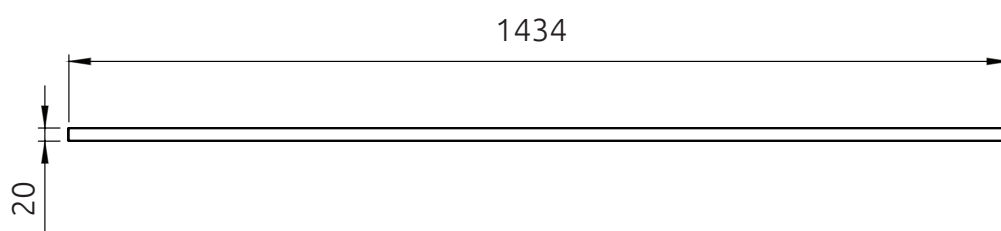

Pohľad z boku: