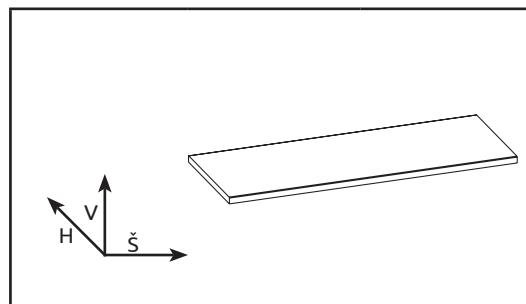

Pohľad z boku:

LOTOSAN

TECHNICKÝ LIST

LOTOSTONE (90+50) 140 cm

DOSKA POD UMÝVADLO K SÉRII CALTA, MAVIS

LN7437 | LN7478

Kód produktu	LN7437 LN7478	
Rozmery šxvxh	1 415 x 20 x 494 mm	
Váha	Netto: 34,95 kg	
Materiál	lotostone	
Farebné prevedenie	LN7437	biela
	LN7478	čierna
Záruka	2 roky	