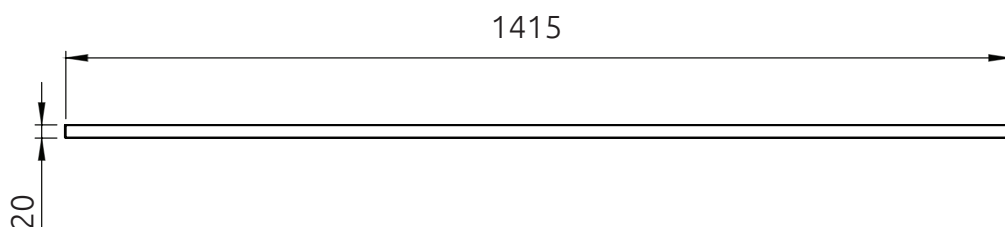

Pre samostatnú inštaláciu dosky sa odporúča konzola pod dosku Lotosan Dizzy. Všetky rozmery sú uvádzané v milimetroch. **Viac informácií k montáži nájdete v montážnom liste.** www.lotosan.sk

Pohľad spredu: