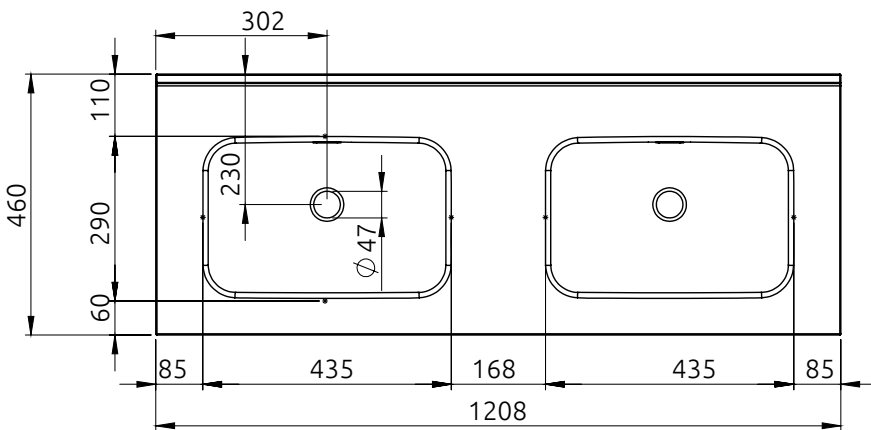

LOTOSAN

TECHNICKÝ LIST

MAYLA 120 cm

NÁBYTKOVÉ DVOJUMÝVADLO

LK6034

Pohľad zhora:

Kód produktu	LK6034
Rozmery šxvxh	1208 x 18 x 460 mm
Váha	23,7 kg
Prevedenie	symetrické dvojumývadlo
Materiál	keramika
Otvor na batériu	Nie
Odtok	$\varnothing 47$ mm
Záruka	2 roky

Pre výpočet finálnych rozmerov kompletneho produktu (+skrinka) treba zohľadniť aj rozmer týchto produktov. Všetky rozmery sú uvádzané v milimetroch. Viac informácií k montáži nájdete v montážnom liste. www.lotosan.sk

Pohľad spredu:

Pohľad z boku: