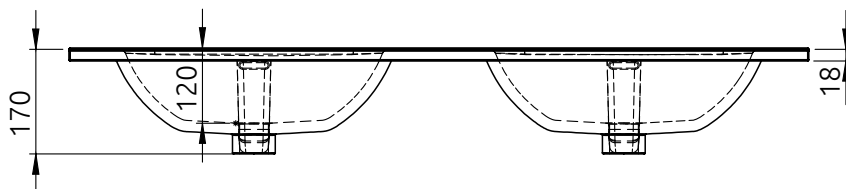

LOTOSAN

TECHNICKÝ LIST

MAYLA 120 cm

NÁBYTKOVÉ DVOJUMÝVADLO

LK6034

Pohľad zhora:

Kód produktu	LK6034
Rozmery šxvxh	1208 x 18 x 460 mm
Váha	23,7 kg
Prevedenie	symetrické dvojumývadlo
Materiál	keramika
Otvor na batériu	Nie
Odtok	$\varnothing 47$ mm
Záruka	2 roky

Pre výpočet finálnych rozmerov kompletneho produktu (+skrinka) treba zohľadniť aj rozmer týchto produktov. Všetky rozmery sú uvádzané v milimetroch. Viac informácií k montáži nájdete v montážnom liste. www.lotosan.sk

Pohľad spredu:

Pohľad z boku: