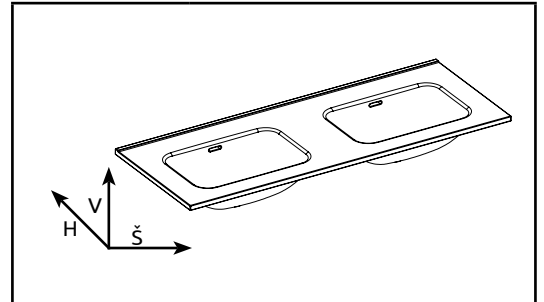

LOTOSAN

TECHNICKÝ LIST

MAYLA 120 cm

NÁBYTKOVÉ DVOJUMÝVADLO

LK6034

Pohľad zhora:

Kód produktu	LK6034
Rozmery šxvxh	1208 x 18 x 460 mm
Váha	23,7 kg
Prevedenie	symetrické dvojumývadlo
Materiál	keramika
Otvor na batériu	Nie
Odtok	$\varnothing 47$ mm
Záruka	2 roky

Pre výpočet finálnych rozmerov kompletneho produktu (+skrinka) treba zohľadniť aj rozmer týchto produktov. Všetky rozmery sú uvádzané v milimetroch. Viac informácií k montáži nájdete v montážnom liste. www.lotosan.sk

Pohľad spredu:

Pohľad z boku: