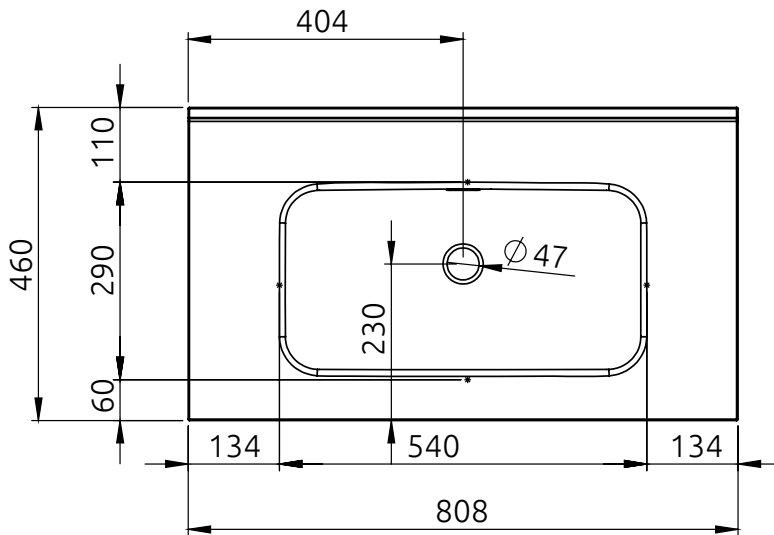

# MAYLA 80 cm

NÁBYTKOVÉ UMÝVADLO  
LK6032

Pohľad zhora:

Kód produktu	LK6032
Rozmery šxv xh	808 x 18 x 460 mm
Váha	16,9 kg
Prevedenie	symetrické
Materiál	keramika
Otvor na batériu	Nie
Odtok	Ø 47 mm
Záruka	2 roky

Pre výpočet finálnych rozmerov kompletného produktu (+skrinka) treba zohľadniť aj rozmer týchto produktov. Všetky rozmery sú uvádzané v milimetroch. Viac informácií k montáži nájdete v montážnom liste. [www.lotosan.sk](http://www.lotosan.sk)

Pohľad spredu:

Pohľad z boku: