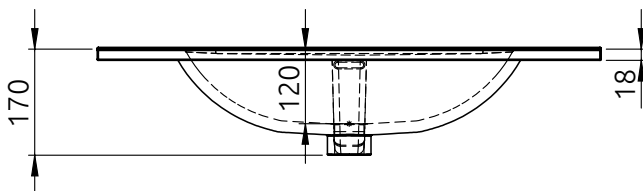

# MAYLA 80 cm

NÁBYTKOVÉ UMÝVADLO  
LK6032

Pohľad zhora:

Kód produktu	LK6032
Rozmery šxv xh	808 x 18 x 460 mm
Váha	16,9 kg
Prevedenie	symetrické
Materiál	keramika
Otvor na batériu	Nie
Odtok	Ø 47 mm
Záruka	2 roky

Pre výpočet finálnych rozmerov kompletného produktu (+skrinka) treba zohľadniť aj rozmer týchto produktov. Všetky rozmery sú uvádzané v milimetroch. Viac informácií k montáži nájdete v montážnom liste. [www.lotosan.sk](http://www.lotosan.sk)

Pohľad spredu:

Pohľad z boku: