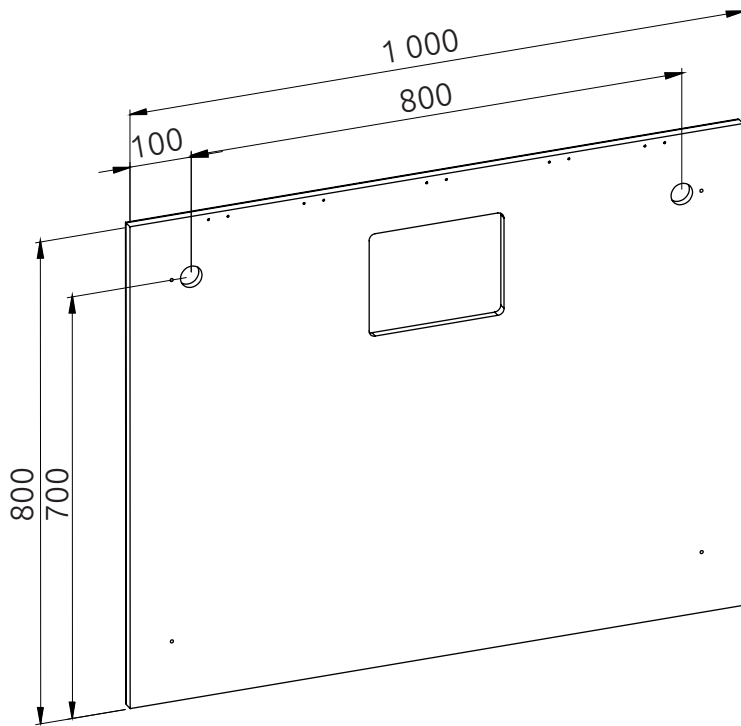

LOTOSAN

TECHNICKÝ LIST

NADIA 100 X 80 cm

KÚPEĽŇOVÉ ZRKADLO

LN5804

Pohľad zhora:

Kód produktu	LN5804
Rozmery šxvxh	1 000 x 800 x 19 mm
Váha	Netto: 13,80 kg Brutto: 14,40 kg
Všetky rozmery sú uvádzané v milimetroch. Viac informácií k montáži nájdete v montážnom liste. www.lotosan.sk	

Pohľad spredu:

Pohľad z boku: