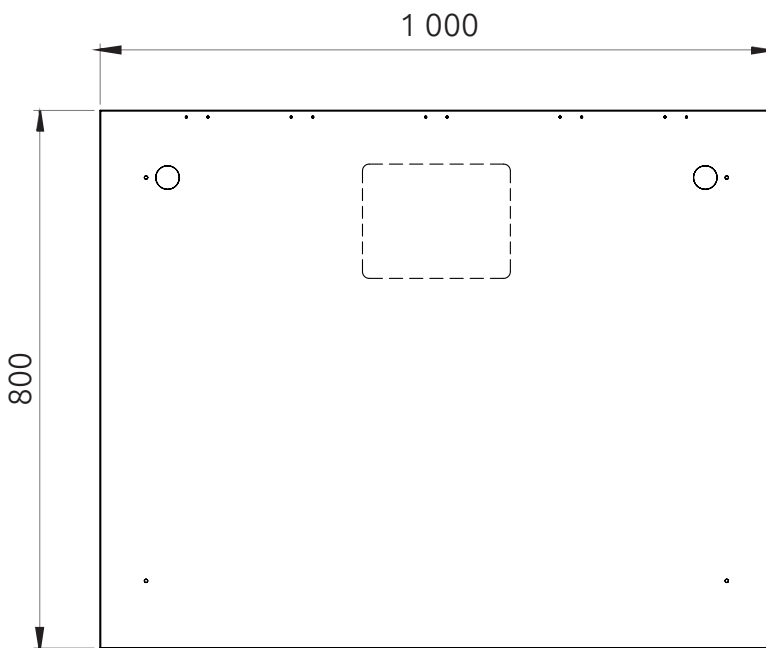

LOTOSAN

TECHNICKÝ LIST

NADIA 100 X 80 cm

KÚPEĽŇOVÉ ZRKADLO

LN5804

Pohľad zhora:

Kód produktu	LN5804
Rozmery šxvxh	1 000 x 800 x 19 mm
Váha	Netto: 13,80 kg Brutto: 14,40 kg
Všetky rozmery sú uvádzané v milimetroch. Viac informácií k montáži nájdete v montážnom liste. www.lotosan.sk	

Pohľad spredu:

Pohľad z boku: