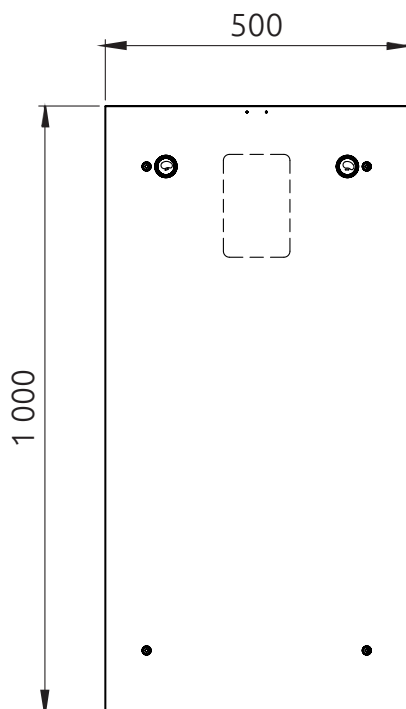

## KÚPEĽŇOVÉ ZRKADLO

### LN6685

Pohľad zhora:

Kód produktu	LN6685
Rozmery šxvxh	500 x 1 000 x 19 mm
Váha	Netto: 9 kg   Brutto: 9,20 kg

Všetky rozmery sú uvádzané v milimetroch. Viac informácií k montáži nájdete v montážnom liste. [www.lotosan.sk](http://www.lotosan.sk)

Pohľad spredu:

Pohľad z boku: