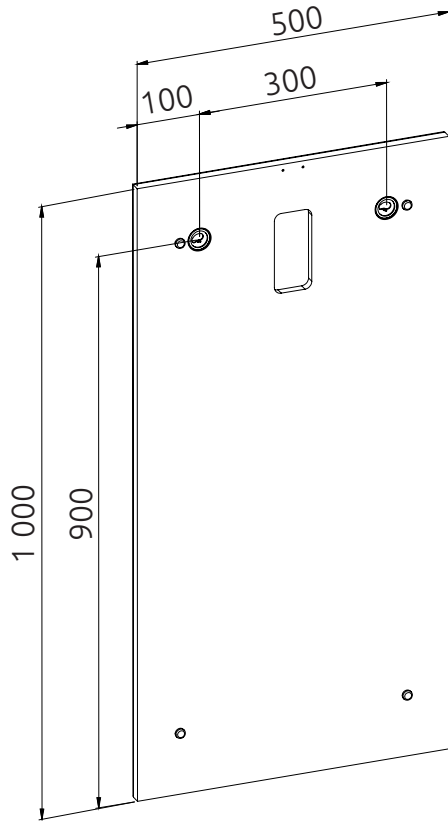

# NADIA 50 X 100 cm

## KÚPEĽŇOVÉ ZRKADLO

### LN6685

Pohľad zhora:

Kód produktu	LN6685
Rozmery šxvxh	500 x 1 000 x 19 mm
Váha	Netto: 9 kg   Brutto: 9,20 kg

Všetky rozmery sú uvádzané v milimetroch. Viac informácií k montáži nájdete v montážnom liste. [www.lotosan.sk](http://www.lotosan.sk)

Pohľad spredu:

Pohľad z boku: