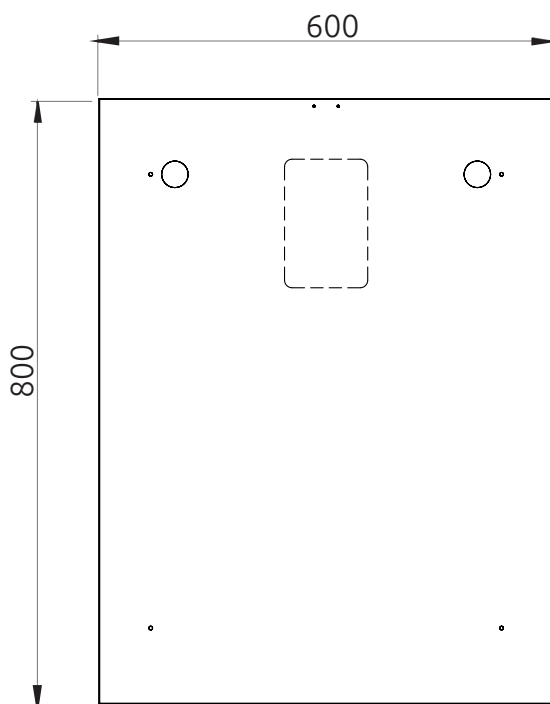

LOTOSAN

TECHNICKÝ LIST

NADIA 60 X 80 cm

KÚPEĽŇOVÉ ZRKADLO

LN5800

Pohľad zhora:

| | |
|---|----------------------------------|
| Kód produktu | LN5800 |
| Rozmery šxvxh | 600 x 800 x 19 mm |
| Váha | Netto: 8,40 kg Brutto: 8,70 kg |
| Všetky rozmery sú uvádzané v milimetroch. Viac informácií k montáži nájdete v montážnom liste. www.lotosan.sk | |

Pohľad spredu:

Pohľad z boku: