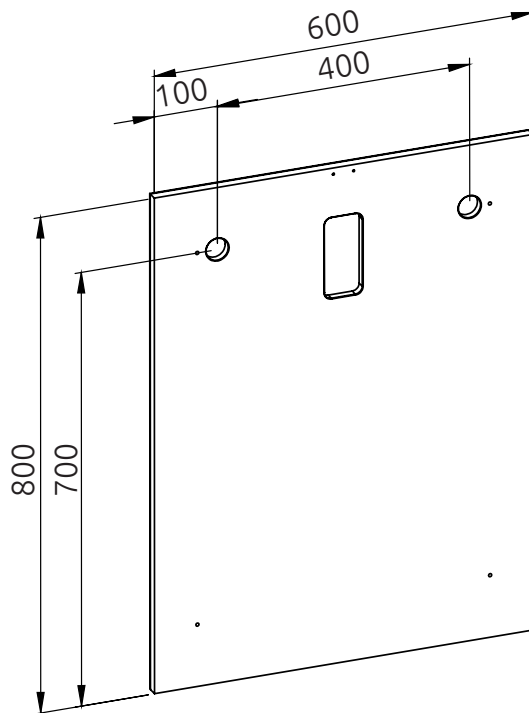

LOTOSAN

TECHNICKÝ LIST

NADIA 60 X 80 cm

KÚPEĽŇOVÉ ZRKADLO

LN5800

Pohľad zhora:

| | |
|---|----------------------------------|
| Kód produktu | LN5800 |
| Rozmery šxvxh | 600 x 800 x 19 mm |
| Váha | Netto: 8,40 kg Brutto: 8,70 kg |
| Všetky rozmery sú uvádzané v milimetroch. Viac informácií k montáži nájdete v montážnom liste. www.lotosan.sk | |

Pohľad spredu:

Pohľad z boku: