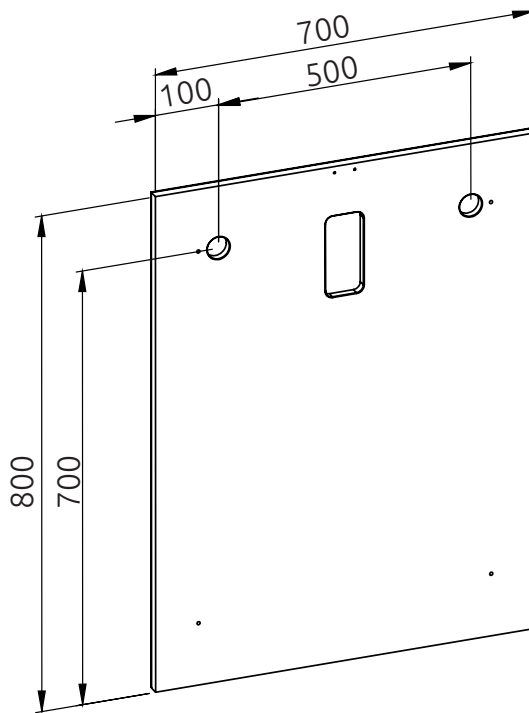

# NADIA 70 X 80 cm

## KÚPEĽŇOVÉ ZRKADLO

### LN5801

Pohľad zhora:

Kód produktu	LN5801
Rozmery šxvxh	700 x 800 x 19 mm
Váha	Netto: 9,70 kg   Brutto: 10,20 kg
Všetky rozmery sú uvádzané v milimetroch. Viac informácií k montáži nájdete v montážnom liste. <a href="http://www.lotosan.sk">www.lotosan.sk</a>	

Pohľad spredu:

Pohľad z boku: