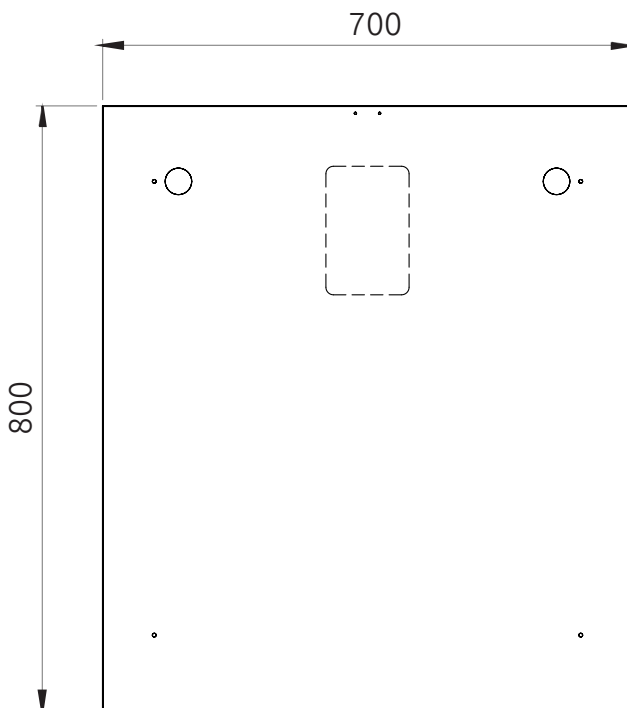

# NADIA 70 X 80 cm

## KÚPEĽŇOVÉ ZRKADLO

### LN5801

Pohľad zhora:

Kód produktu	LN5801
Rozmery šxvxh	700 x 800 x 19 mm
Váha	Netto: 9,70 kg   Brutto: 10,20 kg
Všetky rozmery sú uvádzané v milimetroch. Viac informácií k montáži nájdete v montážnom liste. <a href="http://www.lotosan.sk">www.lotosan.sk</a>	

Pohľad spredu:

Pohľad z boku: