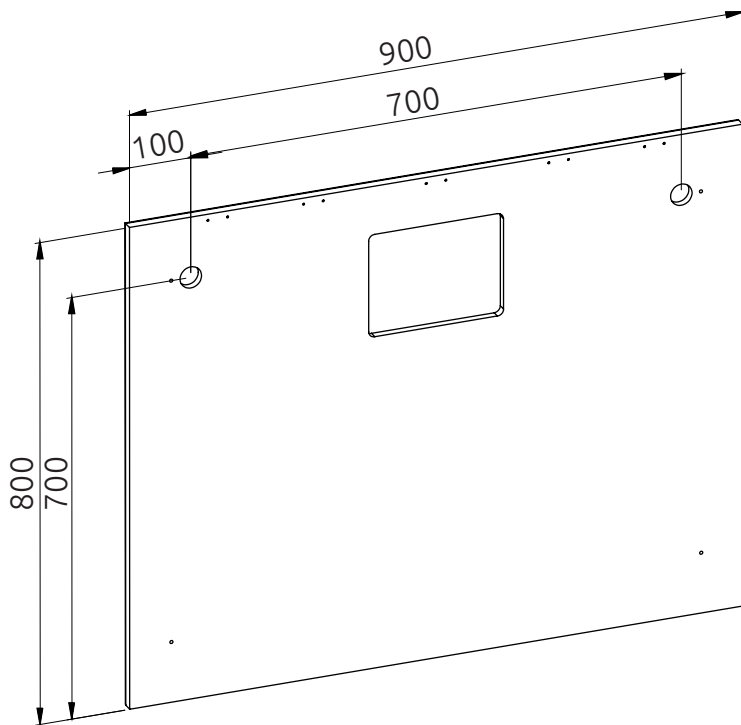

# NADIA 90 X 80 cm

## KÚPEĽŇOVÉ ZRKADLO

### LN5803

Pohľad zhora:

Kód produktu	LN5803
Rozmery šxvxh	900 x 800 x 19 mm
Váha	Netto: 12,30 kg   Brutto: 12,90 kg
Všetky rozmery sú uvádzané v milimetroch. Viac informácií k montáži nájdete v montážnom liste. <a href="http://www.lotosan.sk">www.lotosan.sk</a>	

Pohľad spredu:

Pohľad z boku: