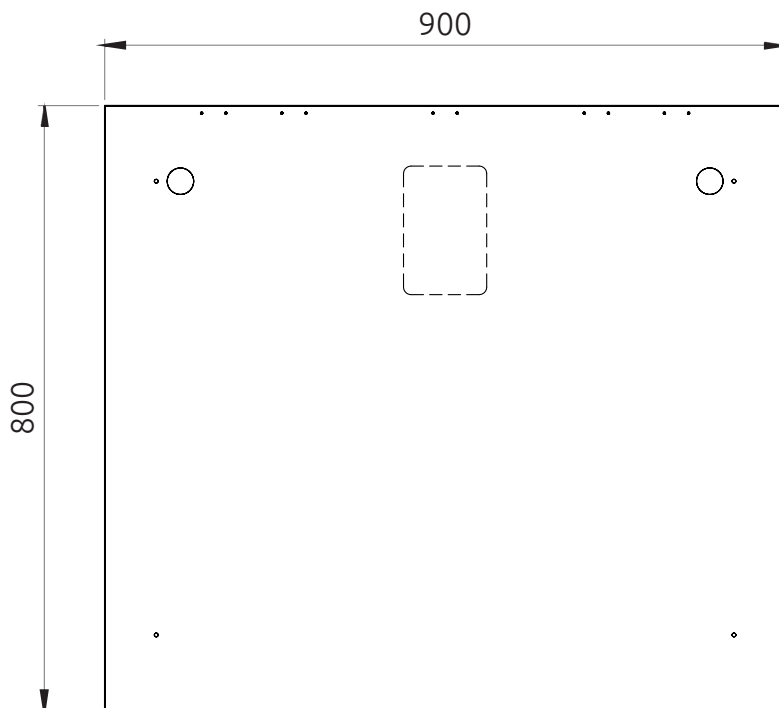

LOTOSAN

TECHNICKÝ LIST

NADIA 90 X 80 cm

KÚPEĽŇOVÉ ZRKADLO

LN5803

Pohľad zhora:

Kód produktu	LN5803
Rozmery šxvxh	900 x 800 x 19 mm
Váha	Netto: 12,30 kg | Brutto: 12,90 kg
Všetky rozmery sú uvádzané v milimetroch. Viac informácií k montáži nájdete v montážnom liste. www.lotosan.sk	

Pohľad spredu:

Pohľad z boku: