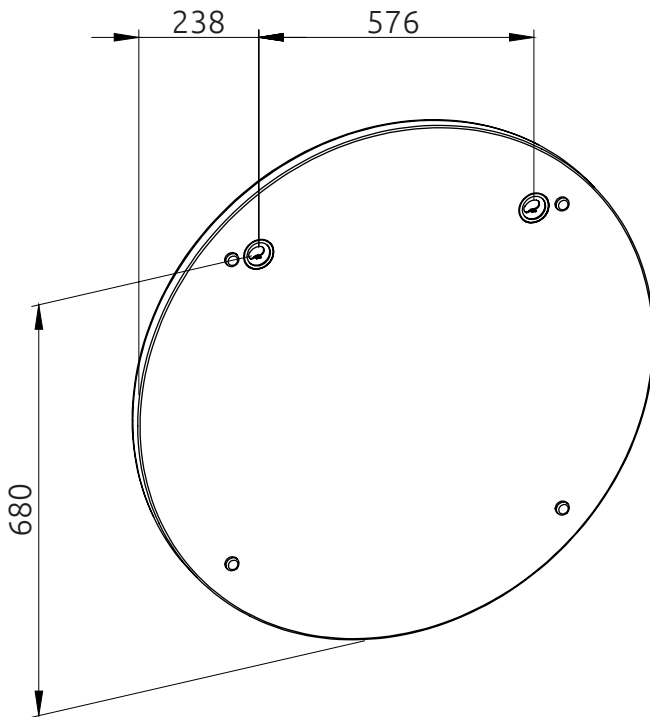

# POLLY 100 cm

## KÚPEĽŇOVÉ ZRKADLO

### LN6864

Pohľad zhora:

Kód produktu	LN6864
Rozmery šxvxh	1 000 x 1 000 x 19 mm
Váha	Netto: 12,45 kg   Brutto: 13,95 kg

Všetky rozmery sú uvádzané v milimetroch. Viac informácií k montáži nájdete v montážnom liste. [www.lotosan.sk](http://www.lotosan.sk)

Pohľad spredu:

Pohľad z boku: