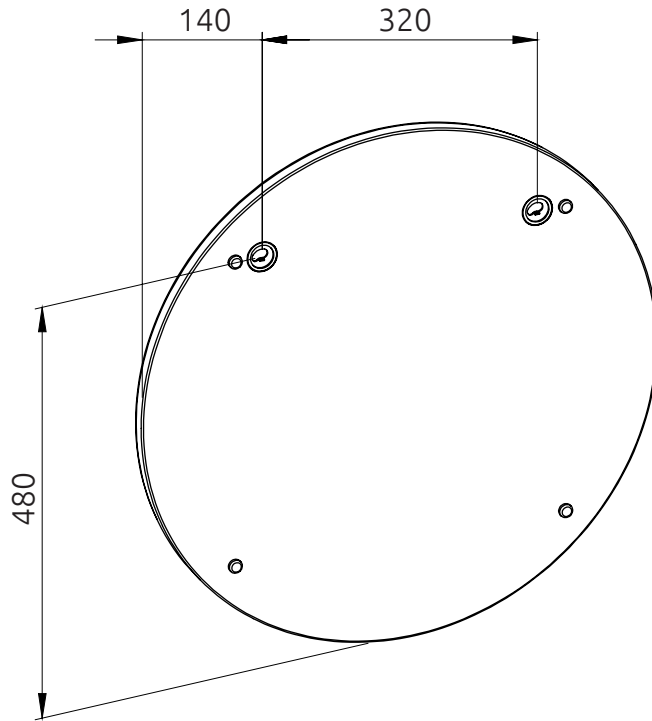

# POLLY 60 cm

## KÚPEĽŇOVÉ ZRKADLO

### LN6830

Pohľad zhora:

Kód produktu	LN6830
Rozmery šxvxh	600 x 600 x 19 mm
Váha	Netto: 5,70 kg   Brutto: 6,60 kg
Všetky rozmery sú uvádzané v milimetroch. Viac informácií k montáži nájdete v montážnom liste. <a href="http://www.lotosan.sk">www.lotosan.sk</a>	

Pohľad spredu:

Pohľad z boku: