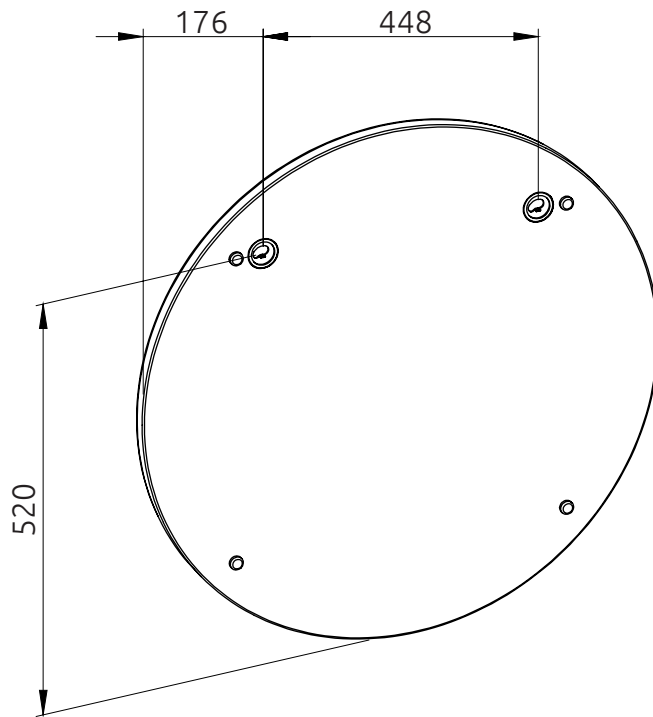

LOTOSAN

TECHNICKÝ LIST

POLLY 80 cm

KÚPEĽŇOVÉ ZRKADLO

LN6831

Pohľad zhora:

Kód produktu	LN6831
Rozmery šxvxh	800 x 800 x 19 mm
Váha	Netto: 10,20 kg Brutto: 11,50 kg

Všetky rozmery sú uvádzané v milimetroch. Viac informácií k montáži nájdete v montážnom liste. www.lotosan.sk

Pohľad spredu:

Pohľad z boku: