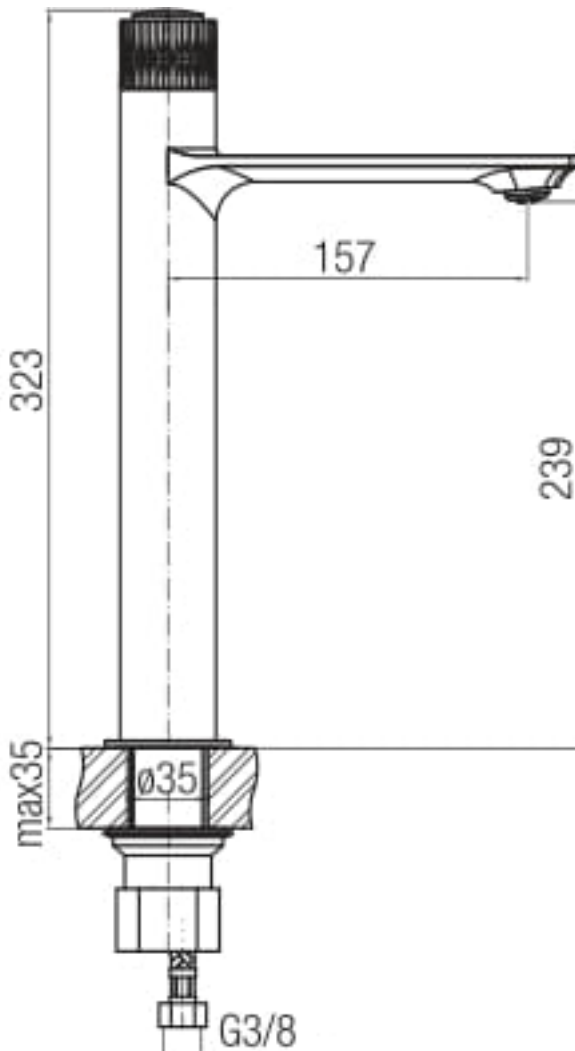

## VYSOKÁ UMÝVADLOVÁ BATÉRIA LB20610 | LB20660 | LB20710

Pohľad z boku:

Náhľad	
Kód	LB20610   LB20660 LB20710
Typ	vysoká, umývadlová
Farebné prevedenie	chróm
Materiál	mosadz
Výška	323 mm
EASY-FIX	áno
Perlátor	výkyvný, so systémom proti usádzaniu vodného kameňa
Kartuša	keramická
Kartušový priemer	Ø 35 mm
Prípojka	G 3/8
Prietoková trieda	Z
Maximálna teplota	90 °C
Prietok	najmenej 9l/min
Maximálny pracovný tlak	0,1 - 0,5 MPa
Záruka	25 rokov na telo batérie
Súčasť balenia	batéria, pokyny na obsluhu a montáž, záručný list
<p>Všetky rozmery sú uvádzané v milimetroch. Viac informácií k montáži nájdete v <b>montážnom návode</b>. <a href="http://www.lotosan.sk">www.lotosan.sk</a></p>	