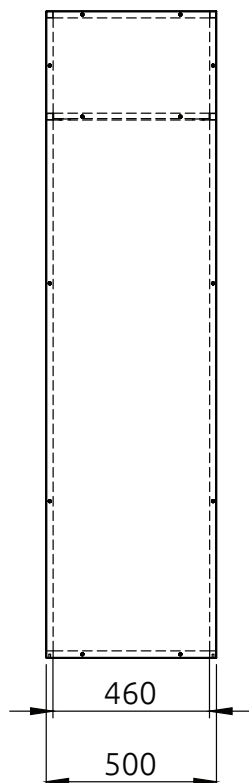

Náhl'ad:

Kód produktu	LN8366
Rozmery	500 x 1 900 x 250 mm
Typ zrkadla	stojace
Váha	28 kg
Materiál	polička DTD doska vo farbe dub scarlet, rám kovový vo farbe čierna matná
Povrch	polička - laminovaný povrch, kovový rám - práškovaný povrch
Zrkadlo	Áno
Polička	Áno, dub scarlet
Vešiaky	2 kovové vešiaky, čierna matná
Záruka	2 roky
Súčasť balenia	skrinka, montážna súprava

*Pre výpočet finálnych rozmerov kompletného produktu (+umývadlo, +doska+umývadlo) treba zohľadniť aj rozmer týchto produktov. Rozmer vrátane úchytov v nákrese nižšie. Všetky rozmery sú uvádzané v milimetroch. Batéria a umývadlo nie je súčasťou produktu. Viac informácií k montáži nájdete v montážnom liste. [www.lotosan.sk](http://www.lotosan.sk)*

Pohľad spredu:

Pohľad z boku: