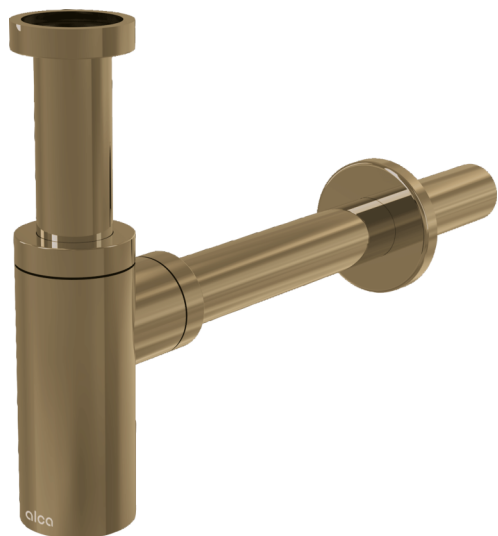

A400-G-B

Sifón umývadlový DN32 DESIGN, GOLD-kartáčovaný mat

Použitie

Pre umývadlo

Vlastnosti

- Materiál: mosadz s pohľadovou povrchovou úpravou PVD
- Napojenie na odpadovú rúrku Ø32 mm
- Zvýšená odolnosť proti poškrabaniu

Rozsah dodávky

- Matica pre pripojenie umývadlovej výpuste 5/4"
- Rozeta kovová
- Telo sifónu

Objednací kód, Logistické informácie

Kód	EAN	Hmotnosť (kus balenie paleta)	Rozmer (kus balenie)	Množstvo (balenie paleta)
A400-G-B	8595580571597	0,67 7,99 243,8 kg	330x70x150 590x240x390 mm	12 336 ks