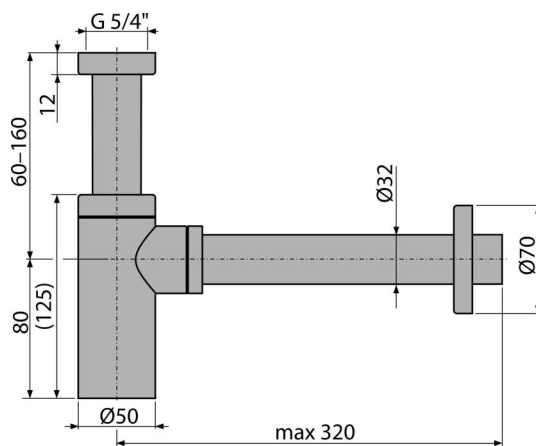

A400-G-B

Sifón umývadlový DN32 DESIGN, GOLD-kartáčovaný mat

Použitie

Pre umývadlo

Vlastnosti

- Materiál: mosadz s pohľadovou povrchovou úpravou PVD
- Napojenie na odpadovú rúrku Ø32 mm
- Zvýšená odolnosť proti poškrabaniu

Rozsah dodávky

- Matica pre pripojenie umývadlovej výpuste 5/4"
- Rozeta kovová
- Telo sifónu

Objednací kód, Logistické informácie

Kód	EAN	Hmotnosť (kus balenie paleta)	Rozmer (kus balenie)	Množstvo (balenie paleta)
A400-G-B	8595580571597	0,67 7,99 243,8 kg	330x70x150 590x240x390 mm	12 336 ks

Záruky	Colný kód	Normy
2/3 rokov *	74182000	EN 274

Technické parametre

- Prietok 30 l/min