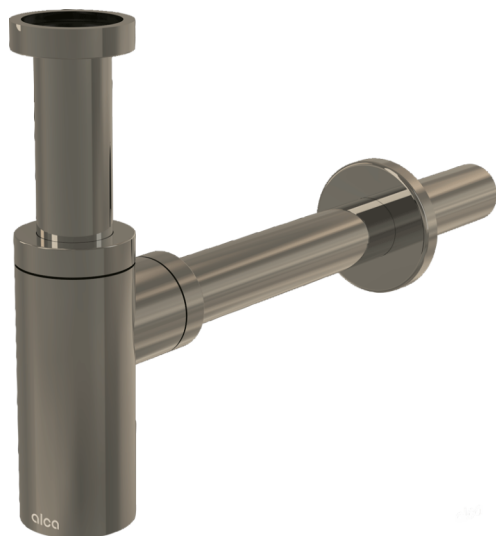

A400-N-B

Sifón umývadlový DN32 DESIGN, NICKEL-kartáčovaný mat

Použitie

Pre umývadlo

Vlastnosti

- Materiál: mosadz s pohľadovou povrchovou úpravou PVD
- Napojenie na odpadovú rúrku Ø32 mm
- Zvýšená odolnosť proti poškrabaniu

Rozsah dodávky

- Matica pre pripojenie umývadlovej výpuste 5/4"
- Rozeta kovová
- Telo sifónu

Objednací kód, Logistické informácie

Kód	EAN	Hmotnosť (kus balenie paleta)	Rozmer (kus balenie)	Množstvo (balenie paleta)
A400-N-B	8595580571573	0,67 7,99 243,8 kg	330x70x150 590x240x390 mm	12 336 ks