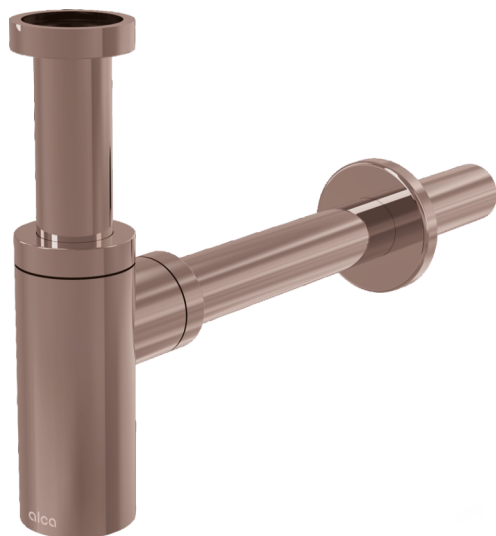

A400-RG-B

Sifón umývadlový DN32 DESIGN, RED GOLD-kartáčovaný mat

Použitie

Pre umývadlo

Vlastnosti

- Materiál: mosadz s pohľadovou povrchovou úpravou PVD
- Napojenie na odpadovú rúrku Ø32 mm
- Zvýšená odolnosť proti poškrabaniu

Rozsah dodávky

- Matica pre pripojenie umývadlovej výpuste 5/4"
- Rozeta kovová
- Telo sifónu

Objednací kód, Logistické informácie

Kód	EAN	Hmotnosť (kus balenie paleta)	Rozmer (kus balenie)	Množstvo (balenie paleta)
A400-RG-B	8595580571559	0,67 7,99 243,8 kg	330x70x150 590x240x390 mm	12 336 ks