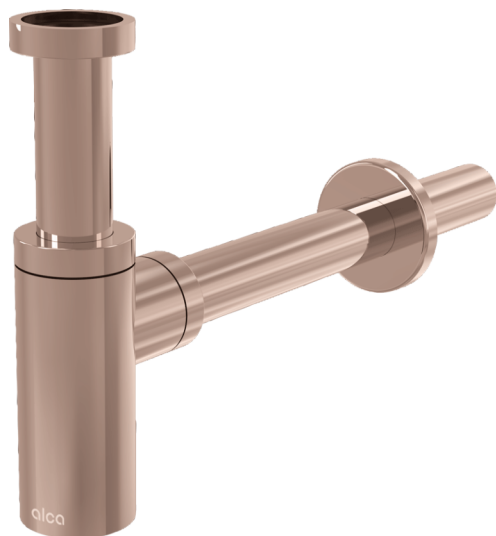

A400-RG-P

Sifón umývadlový DN32 DESIGN, RED GOLD-lesk

Použitie

Pre umývadlo

Vlastnosti

- Materiál: mosadz s pohľadovou povrchovou úpravou PVD
- Napojenie na odpadovú rúrku Ø32 mm
- Zvýšená odolnosť proti poškrabaniu

Rozsah dodávky

- Matica pre pripojenie umývadlovej výpuste 5/4"
- Rozeta kovová
- Telo sifónu

Objednací kód, Logistické informácie

| Kód | EAN | Hmotnosť (kus balenie paleta) | Rozmer (kus balenie) | Množstvo (balenie paleta) |
|-----------|---------------|--------------------------------------|-----------------------------|--------------------------------|
| A400-RG-P | 8595580571542 | 0,67 7,99 243,8 kg | 330x70x150 590x240x390 mm | 12 336 ks |