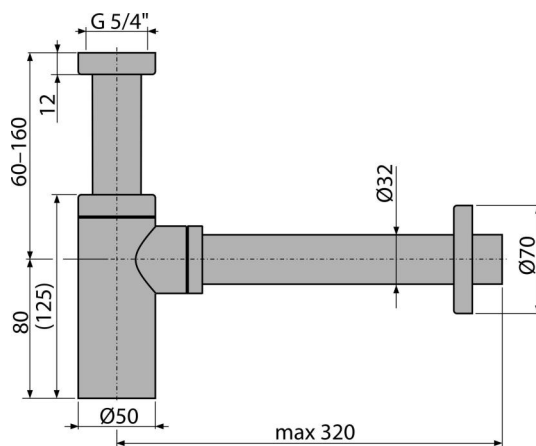

A400

Sifón umývadlový DN32 DESIGN celokovový, guľatý

Použitie

Pre umývadlo

Vlastnosti

- Materiál: mosadz s chrómovou povrchovou úpravou
- Napojenie na odpadovú rúrku Ø32 mm
- Zvýšená odolnosť proti poškrabaniu

Rozsah dodávky

- Matica pre pripojenie umývadlovej výpuste 5/4"
- Rozeta kovová
- Telo sifónu pod omietkou

Objednací kód, Logistické informácie

Kód	EAN	Hmotnosť (kus balenie paleta)	Rozmer (kus balenie)	Množstvo (balenie paleta)
A400	8594045937589	0,90 10,84 323,4 kg	330x150x70 590x390x240 mm	12 336 ks

Záruky
2/3 rokov *

Colný kód
74182000

Normy
EN 274

Technické parametre

- Prietok 30 l/min