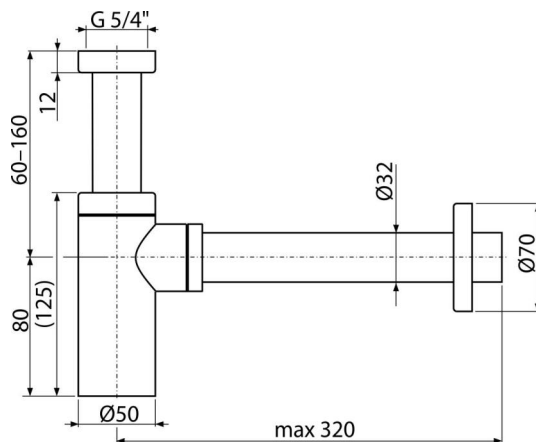

# A400B

Sifón umývadlový DN32 DESIGN celokovový, guľatý, biela

## Vlastnosti

- Materiál: mosadz s povrchovou úpravou biela-lesk
- Napojenie na odpadovú rúrku Ø32 mm

## Rozsah dodávky

- Matica pre pripojenie umývadlovej výpuste 5/4"
- Rozeta kovová
- Telo sifónu pod omietkou

## Objednací kód, Logistické informácie

Kód	EAN	Hmotnosť (kus   balenie   paleta)	Rozmer (kus   balenie)	Množstvo (balenie   paleta)
A400B	8595580567330	0,90   10,84   323,4 kg	330×150×70   590×390×240 mm	12   336 ks