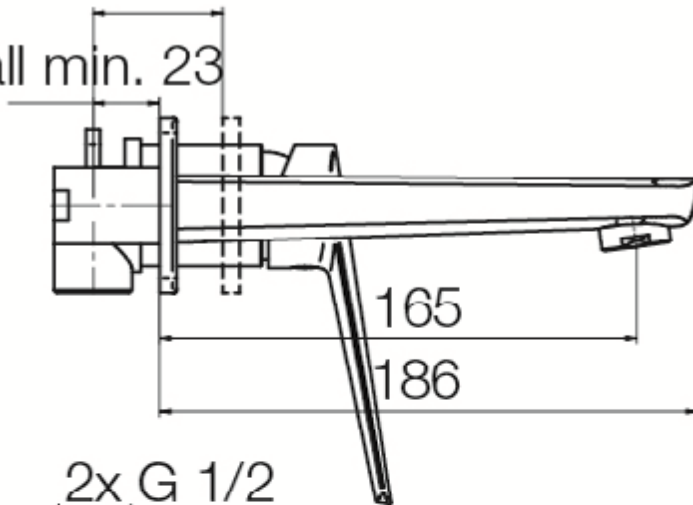

LOTOSAN

TECHNICKÝ LIST

ONDO

PODOMIETKOVÁ UMÝVADLOVÁ BATÉRIA

LB17260 | LB17360

Wall max. 45

Wall min. 23

Náhľad	
Kód	LB17260 LB17360
Typ	umývadlová podomietková
Farebné prevedenie	chróm čierna
Materiál	mosadz
Prietoková trieda	A
Prepínač	nie
Prípojka	G1/2
Maximálna teplota	90 °C
Maximálny pracovný tlak	0,1 - 0,5 MPa
Záruka	25 rokov na telo batérie
Súčasť balenia	batéria, pokyny na obsluhu a montáž, záručný list