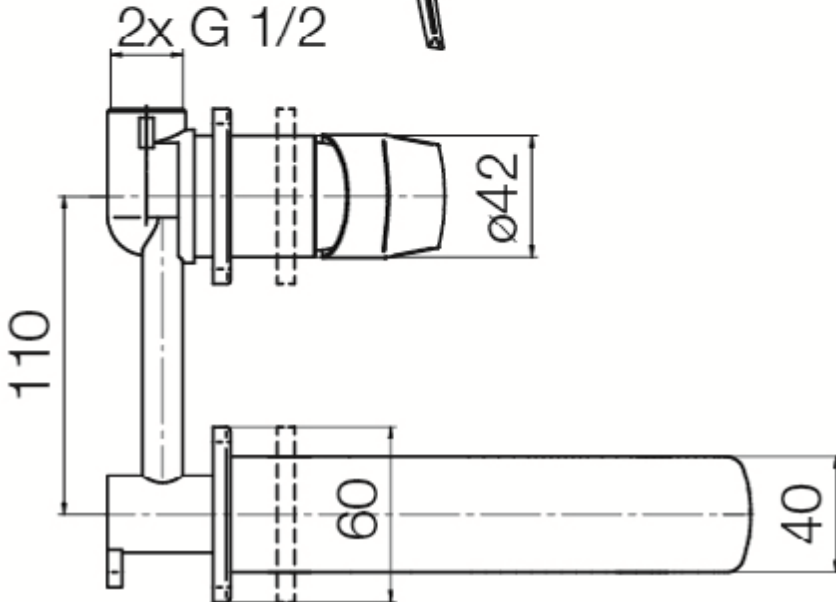

LOTOSAN

TECHNICKÝ LIST

ONDO

PODOMIETKOVÁ UMÝVADLOVÁ BATÉRIA

LB17260 | LB17360

Wall max. 45

Wall min. 23

Náhľad	
Kód	LB17260 LB17360
Typ	umývadlová podomietková
Farebné prevedenie	chróm čierna
Materiál	mosadz
Prietoková trieda	A
Prepínač	nie
Prípojka	G1/2
Maximálna teplota	90 °C
Maximálny pracovný tlak	0,1 - 0,5 MPa
Záruka	25 rokov na telo batérie
Súčasť balenia	batéria, pokyny na obsluhu a montáž, záručný list