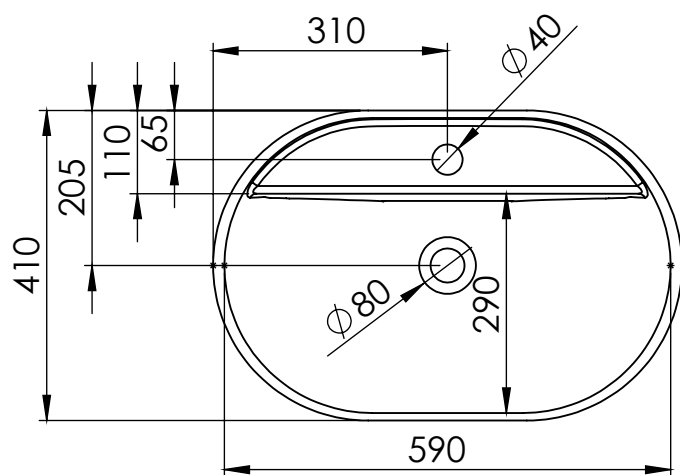

LOTOSAN

TECHNICKÝ LIST

ARIA 62 cm

UMÝVADLO NA DOSKU

LK5079 | LK5102 | LK5103 | LK6041 | LK6042 | LK6043 | LK5104 | LK5101

Pohľad zhora:

Kód produktu	LK5079 LK5102 LK5103 LK56041 LK6042 LK6043 LK5104 LK5101
Rozmery šxvxh	620 x 132 x 410 mm
Váha	10,3 kg
Materiál	keramika
Otvor na batériu	Áno, Ø 40 mm
Odtok	Áno, Ø 80 mm
Záruka	2 roky
Súčasť balenia	umývadlo, montážna súprava

Pre výpočet finálnych rozmerov kompletného produktu (+doska+skrinka) treba zohľadniť aj rozmer týchto produktov. Všetky rozmery sú uvádzané v milimetroch. Viac informácií k montáži nájdete v montážnom liste. www.lotosan.sk

Pohľad spredu:

Pohľad z boku: