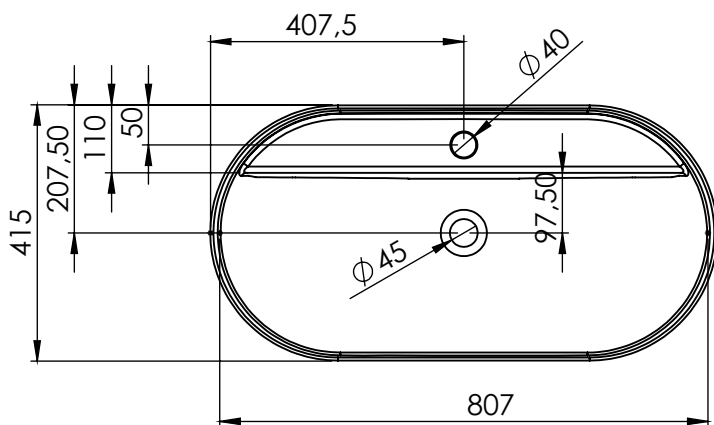

## UMÝVADLO NA DOSKU

LK5109 | LK5106 | LK5107 | LK6044 | LK6045 | LK6046 | LK5108 | LK5105

Pohľad zhora:

Kód produktu	LK5109   LK5106 LK5107   LK6044   LK56045 LK6046   LK5108   LK5105
Rozmery šxvxh	815 x 135 x 415 mm
Váha	10,3 kg
Materiál	keramika
Otvor na batériu	Áno, Ø 40 mm
Odtok	Áno, Ø 45 mm
Záruka	2 roky
Súčasť balenia	umývadlo, montážna súprava

*Pre výpočet finálnych rozmerov kompletného produktu (+doska+skrinka) treba zohľadniť aj rozmer týchto produktov. Všetky rozmery sú uvádzané v milimetroch. Viac informácií k montáži nájdete v montážnom liste. [www.lotosan.sk](http://www.lotosan.sk)*

Pohľad spredu:

Pohľad z boku: