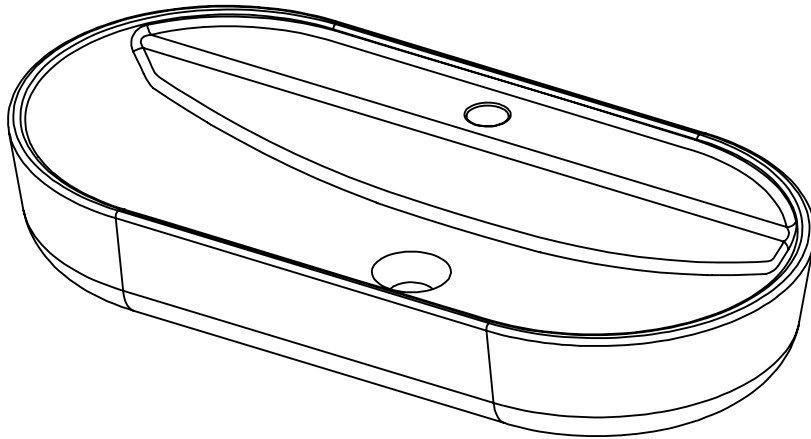

# ARIA 80 cm

## UMÝVADLO NA DOSKU

LK5109 | LK5106 | LK5107 | LK6044 | LK6045 | LK6046 | LK5108 | LK5105

Pohľad zhora:

Kód produktu	LK5109   LK5106 LK5107   LK6044   LK56045 LK6046   LK5108   LK5105
Rozmery šxvxh	815 x 135 x 415 mm
Váha	10,3 kg
Materiál	keramika
Otvor na batériu	Áno, Ø 40 mm
Odtok	Áno, Ø 45 mm
Záruka	2 roky
Súčasť balenia	umývadlo, montážna súprava