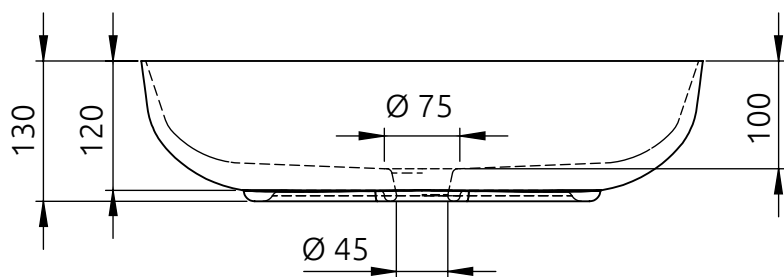

LOTOSAN

TECHNICKÝ LIST

BLANCHE 52 cm

UMÝVADLO NA DOSKU

LK5056 | LK5002 | LK5003 | LK6048 | LK6050 | LK6049 | LK5004 | LK5001

Pohľad zhora:

Kód produktu	LK5056 LK5002 LK5003 LK6048 LK6050 LK6049 LK5004 LK5001
Rozmery šxvxh	520 x 130 x 395 mm
Váha	Netto: 9 kg Brutto: 10 kg
Materiál	keramika
Odtok	Ø 45 mm
Záruka	2 roky
Súčasť balenia	umývadlo, montážna súprava

Pre výpočet finálnych rozmerov kompletného produktu (+doska+skrinka) treba zohľadniť aj rozmer týchto produktov. Všetky rozmery sú uvádzané v milimetroch. Viac informácií k montáži nájdete v montážnom liste. www.lotosan.sk

Pohľad spredu:

Pohľad z boku: