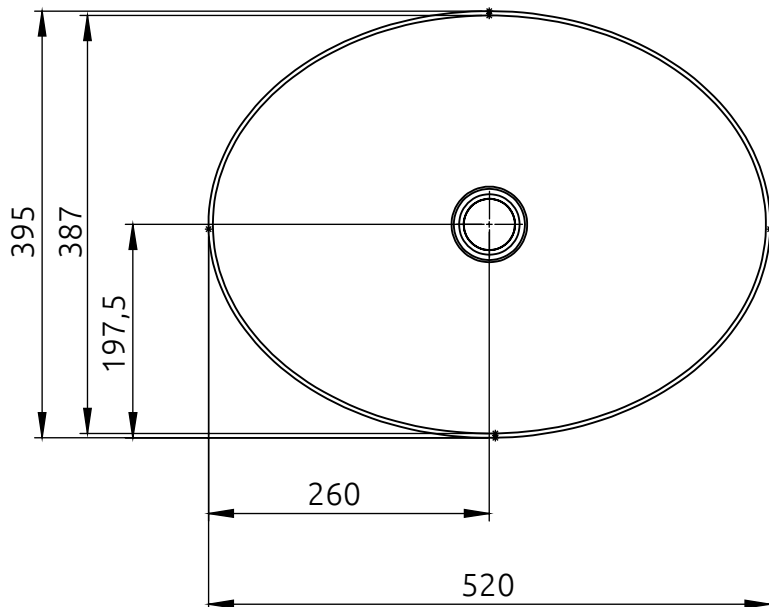

LOTOSAN

TECHNICKÝ LIST

BLANCHE 52 cm

UMÝVADLO NA DOSKU

LK5056 | LK5002 | LK5003 | LK6048 | LK6050 | LK6049 | LK5004 | LK5001

Pohľad zhora:

Kód produktu	LK5056 LK5002 LK5003 LK6048 LK6050 LK6049 LK5004 LK5001
Rozmery šxvxh	520 x 130 x 395 mm
Váha	Netto: 9 kg Brutto: 10 kg
Materiál	keramika
Odtok	Ø 45 mm
Záruka	2 roky
Súčasť balenia	umývadlo, montážna súprava

Pre výpočet finálnych rozmerov kompletného produktu (+doska+skrinka) treba zohľadniť aj rozmer týchto produktov. Všetky rozmery sú uvádzané v milimetroch. Viac informácií k montáži nájdete v montážnom liste. www.lotosan.sk

Pohľad spredu:

Pohľad z boku: