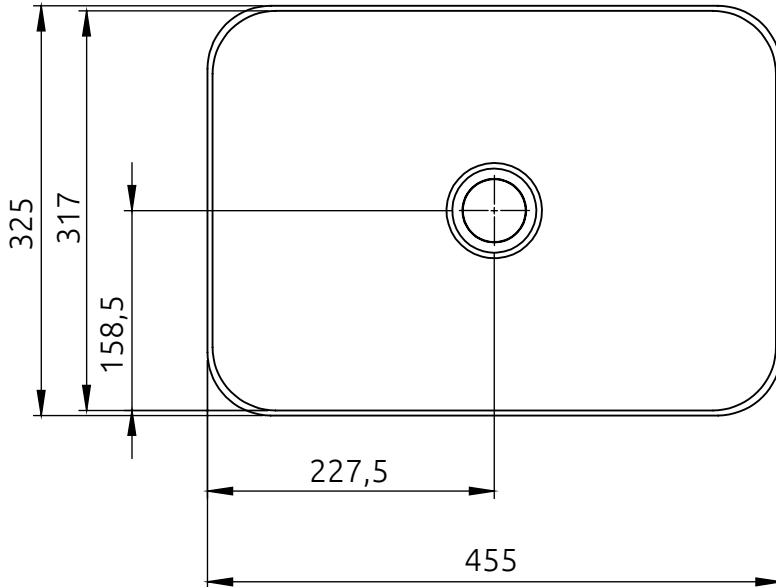

# CHARMANT 45,5 cm

## UMÝVADLO NA DOSKU

LK5047 | LK5096 | LK5097 | LK6081 | LK6027 | LK6029 | LK6028 | LK5098 | LK5058

Pohľad zhora:

Kód produktu	LK5047   LK5096 LK5097   LK6081   LK6027 LK6029   LK6028   LK5098   LK5058
Rozmery šxvxh	455 x 135 x 325 mm
Váha	Netto: 7 kg   Brutto: 8 kg
Materiál	keramika
Odtok	Ø 45 mm
Záruka	2 roky
Súčasť balenia	umývadlo, montážna súprava

*Pre výpočet finálnych rozmerov kompletného produktu (+doska+skrinka) treba zohľadniť aj rozmer týchto produktov. Všetky rozmery sú uvádzané v milimetroch. Viac informácií k montáži nájdete v montážnom liste. [www.lotosan.sk](http://www.lotosan.sk)*

Pohľad spredu:

Pohľad z boku: