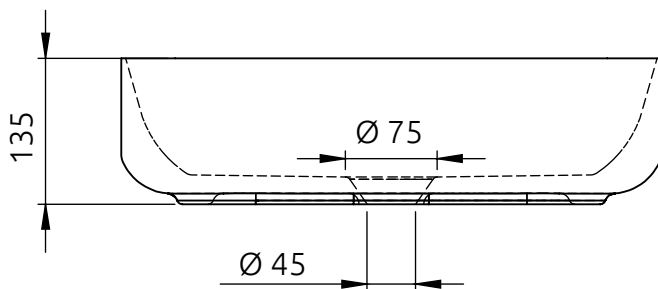

## UMÝVADLO NA DOSKU

LK5042 | LK5292 | LK5087 | LK6051 | LK6053 | LK6052 | LK5294 | LK5291

Pohľad zhora:

Kód produktu	LK5042   LK5292 LK5087   LK6051   LK6053 LK6052   LK5294   LK5291
Rozmery šxvxh	500 x 135 x 390 mm
Váha	Netto: 9,50 kg   Brutto: 10,50 kg
Materiál	keramika
Odtok	Ø 45 mm
Záruka	2 roky
Súčasť balenia	umývadlo, montážna súprava
<i>Pre výpočet finálnych rozmerov kompletného produktu (doska+skrinka) treba zohľadniť aj rozmer týchto produktov. Všetky rozmery sú uvádzané v milimetroch. Viac informácií k montáži nájdete v montážnom liste. <a href="http://www.lotosan.sk">www.lotosan.sk</a></i>	

Pohľad spredu:

Pohľad z boku: