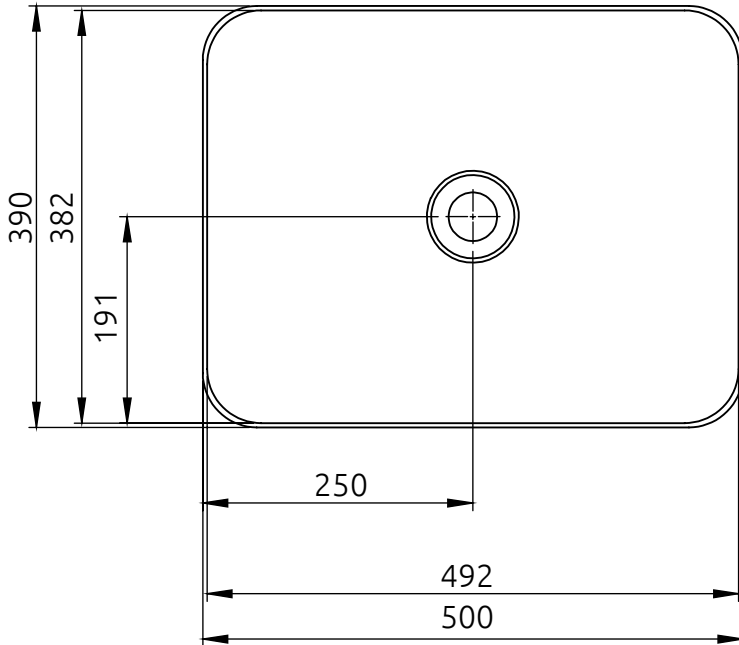

# DAPHNE 50 cm

## UMÝVADLO NA DOSKU

LK5042 | LK5292 | LK5087 | LK6051 | LK6053 | LK6052 | LK5294 | LK5291

Pohľad zhora:

Kód produktu	LK5042   LK5292 LK5087   LK6051   LK6053 LK6052   LK5294   LK5291
Rozmery šxvxh	500 x 135 x 390 mm
Váha	Netto: 9,50 kg   Brutto: 10,50 kg
Materiál	keramika
Odtok	Ø 45 mm
Záruka	2 roky
Súčasť balenia	umývadlo, montážna súprava
<i>Pre výpočet finálnych rozmerov kompletného produktu (doska+skrinka) treba zohľadniť aj rozmer týchto produktov. Všetky rozmery sú uvádzané v milimetroch. Viac informácií k montáži nájdete v montážnom liste. <a href="http://www.lotosan.sk">www.lotosan.sk</a></i>	

Pohľad spredu:

Pohľad z boku: