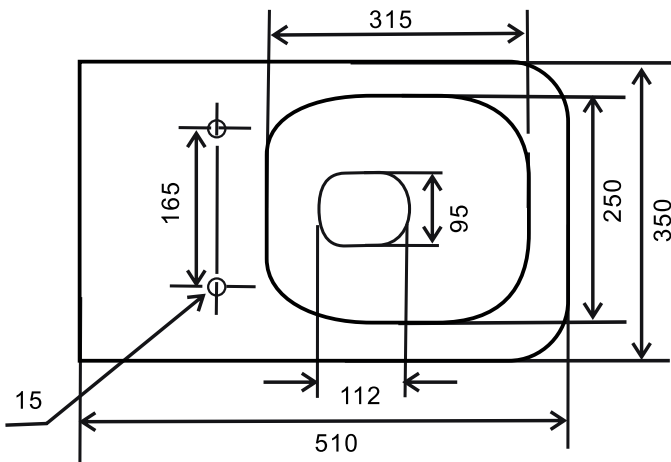

## TECHNICKÝ LIST

## WC SET S FUNKCIOU BIDETU - ZÁVESNÉ WC LKW2237

Pohľad zhora:

|                     |   |
|---------------------|---|
| Kód produktu        | LKW2237                                 |
| Rozmery (š x v x h) | 350 x 350 x 510 mm                      |
| Tvar                | obdĺžnikový                             |
| Typ WC              | závesné                                 |
| Farebné prevedenie  | biela                                   |
| Typ odpadu          | určené mechanizmom inštaláčného systému |
| Splachovací okruh   | Nie                                     |
| Hmotnosť            | 28 kg                                   |
| Materiál            | WC: keramika                            |
| Povrhová úprava     | UP -CLEAN                               |
| Sedadlo             | Áno - s pozvoľným sklápaním             |
| Funkcia bidet       | Áno                                     |
| Záruka              | 10 rokov                                |
| Súčasť balenia      | WC PureRim, odnímateľné WC sedadlo      |

Všetky rozmery sú uvádzané v milimetroch. **Viac informácií k montáži nájdete v montážnom liste. [www.lotosan.sk](http://www.lotosan.sk)**

Pohľad z boku:

Pohľad zozadu: