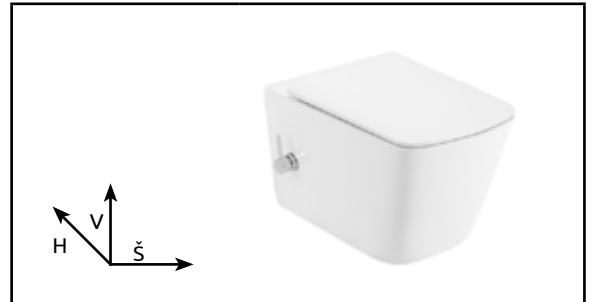

## WC SET S FUNKCIOU BIDETU - ZÁVESNÉ WC LKW2237

Pohľad zhora:

|                     |   |
|---------------------|---|
| Kód produktu        | LKW2237                                 |
| Rozmery (š x v x h) | 350 x 350 x 510 mm                      |
| Tvar                | obdĺžnikový                             |
| Typ WC              | závesné                                 |
| Farebné prevedenie  | biela                                   |
| Typ odpadu          | určené mechanizmom inštaláčného systému |
| Splachovací okruh   | Nie                                     |
| Hmotnosť            | 28 kg                                   |
| Materiál            | WC: keramika                            |
| Povrhová úprava     | UP -CLEAN                               |
| Sedadlo             | Áno - s pozvoľným sklápaním             |
| Funkcia bidet       | Áno                                     |
| Záruka              | 10 rokov                                |
| Súčasť balenia      | WC PureRim, odnímateľné WC sedadlo      |