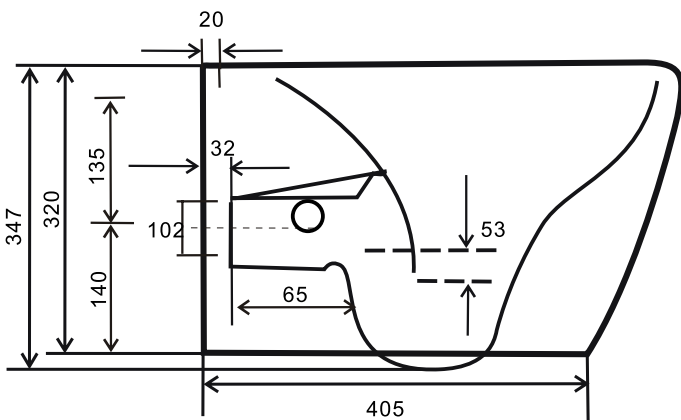

## WC SET S FUNKCIOU BIDETU - ZÁVESNÉ WC LKW2237

Pohľad zhora:

|                     |   |
|---------------------|---|
| Kód produktu        | LKW2237                                 |
| Rozmery (š x v x h) | 350 x 350 x 510 mm                      |
| Tvar                | obdĺžnikový                             |
| Typ WC              | závesné                                 |
| Farebné prevedenie  | biela                                   |
| Typ odpadu          | určené mechanizmom inštaláčného systému |
| Splachovací okruh   | Nie                                     |
| Hmotnosť            | 28 kg                                   |
| Materiál            | WC: keramika                            |
| Povrhová úprava     | UP -CLEAN                               |
| Sedadlo             | Áno - s pozvoľným sklápaním             |
| Funkcia bidet       | Áno                                     |
| Záruka              | 10 rokov                                |
| Súčasť balenia      | WC PureRim, odnímateľné WC sedadlo      |

Všetky rozmery sú uvádzané v milimetroch. **Viac informácií k montáži nájdete v montážnom liste. [www.lotosan.sk](http://www.lotosan.sk)**

Pohľad z boku:

Pohľad zozadu: