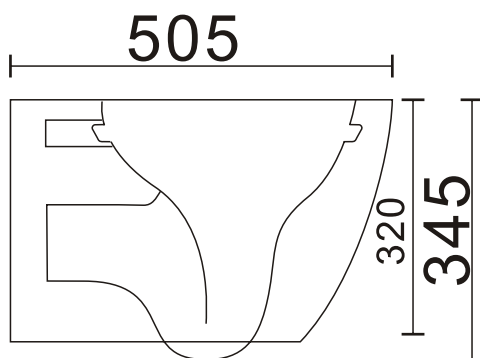

LOTOSAN

TECHNICKÝ LIST

GALAXY

WC SET - ZÁVESNÉ WC + WC SEDADLO

LKW2216

Pohľad zhora:

Kód produktu	LKW2216
Rozmery (š x v x h)	350 x 345 x 505 mm
Tvar	hranatý
Typ WC	závesné
Farebné prevedenie	biela
Typ odpadu	určené mechanizmom inštaláčného systému
Splachovací okruh	Nie
Hmotnosť	26 kg
Materiál	WC : keramika, sedadlo: duroplast
Sedadwlo	Áno - s pozvoľným sklápaním
Záruka	10 roky
Súčasť balenia	WC PureRim, odnímateľné Slim WC sedadlo

Všetky rozmery sú uvádzané v milimetroch. Viac informácií k montáži nájdete v montážnom liste. www.lotosan.sk

Pohľad z boku:

Pohľad zozadu: