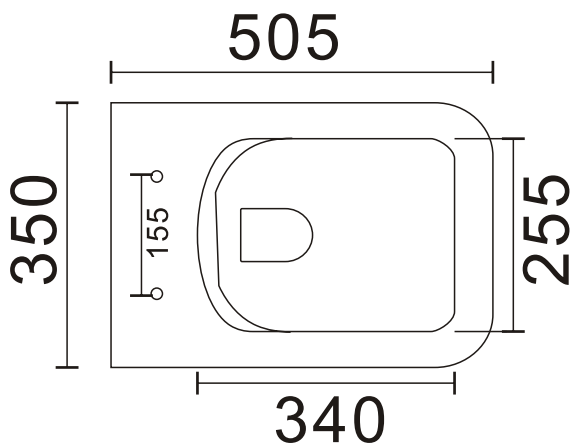

LOTOSAN

TECHNICKÝ LIST

GALAXY

WC SET - ZÁVESNÉ WC + WC SEDADLO

LKW2216

Pohľad zhora:

Kód produktu	LKW2216
Rozmery (š x v x h)	350 x 345 x 505 mm
Tvar	hranatý
Typ WC	závesné
Farebné prevedenie	biela
Typ odpadu	určené mechanizmom inštaláčného systému
Splachovací okruh	Nie
Hmotnosť	26 kg
Materiál	WC : keramika, sedadlo: duroplast
Sedadwlo	Áno - s pozvoľným sklápaním
Záruka	10 roky
Súčasť balenia	WC PureRim, odnímateľné Slim WC sedadlo

Všetky rozmery sú uvádzané v milimetroch. Viac informácií k montáži nájdete v montážnom liste. www.lotosan.sk

Pohľad z boku:

Pohľad zozadu: