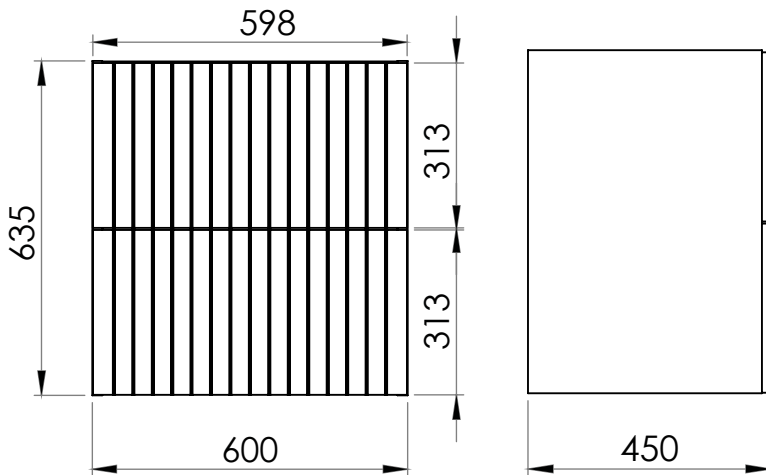

Základný pohľad:

Kód produktu	LN9431
Rozmery	600 x 635 x 453 mm
Typ skrinky	závesná
Váha	31,84 kg
Materiál	korpus a predná časť vyrobená z 16 mm MDF dosky, dyha z prírodného dreva
Zásuvky	2 zásuvky so Soft Close systémom
Úchyty	bez úchyto - nutné doobjednať
Kovanie	2 nastaviteľné závesy, kov, nosnosť 240 kg
Záruka	2 roky
Súčasť balenia	skrinka, montážna súprava

*Pre výpočet finálnych rozmerov kompletného produktu (+doska+umývadlo) treba zohľadniť aj rozmer týchto produktov. Všetky rozmery sú uvádzané v milimetroch. Viac informácií k montáži nájdete v montážnom liste. [www.lotosan.sk](http://www.lotosan.sk)*

Pohľad zhora:

Pohľad z boku: