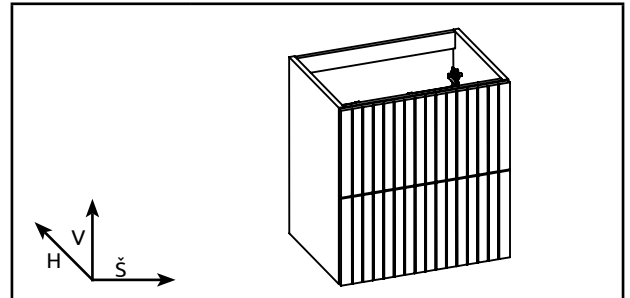

Základný pohľad:

Kód produktu	LN9431
Rozmery	600 x 635 x 453 mm
Typ skrinky	závesná
Váha	31,84 kg
Materiál	korpus a predná časť vyrobená z 16 mm MDF dosky, dyha z prírodného dreva
Zásuvky	2 zásuvky so Soft Close systémom
Úchyty	bez úchyto - nutné doobjednať
Kovanie	2 nastaviteľné závesy, kov, nosnosť 240 kg
Záruka	2 roky
Súčasť balenia	skrinka, montážna súprava

*Pre výpočet finálnych rozmerov kompletného produktu (+doska+umývadlo) treba zohľadniť aj rozmer týchto produktov. Všetky rozmery sú uvádzané v milimetroch. Viac informácií k montáži nájdete v montážnom liste. [www.lotosan.sk](http://www.lotosan.sk)*