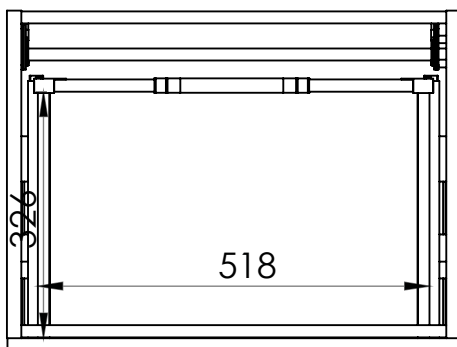

Základný pohľad:

Kód produktu	LN9431
Rozmery	600 x 635 x 453 mm
Typ skrinky	závesná
Váha	31,84 kg
Materiál	korpus a predná časť vyrobená z 16 mm MDF dosky, dyha z prírodného dreva
Zásuvky	2 zásuvky so Soft Close systémom
Úchyty	bez úchyto - nutné doobjednať
Kovanie	2 nastaviteľné závesy, kov, nosnosť 240 kg
Záruka	2 roky
Súčasť balenia	skrinka, montážna súprava

*Pre výpočet finálnych rozmerov kompletného produktu (+doska+umývadlo) treba zohľadniť aj rozmer týchto produktov. Všetky rozmery sú uvádzané v milimetroch. Viac informácií k montáži nájdete v montážnom liste. [www.lotosan.sk](http://www.lotosan.sk)*

Pohľad zhora:

Pohľad z boku: