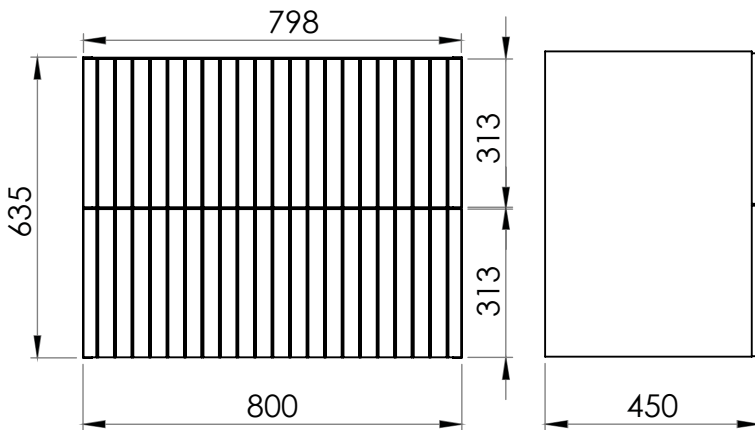

Základný pohľad:

Kód produktu	LN9432
Rozmery	800 x 635 x 453 mm
Typ skrinky	závesná
Váha	37,60 kg
Materiál	korpus a predná časť vyrobená z 16 mm MDF dosky, dyha z prírodného dreva
Zásuvky	2 zásuvky so Soft Close systémom
Úchyty	bez úchyto - nutné doobjednať
Kovanie	2 nastaviteľné závesy, kov, nosnosť 240 kg
Záruka	2 roky
Súčasť balenia	skrinka, montážna súprava

*Pre výpočet finálnych rozmerov kompletného produktu (+doska+umývadlo) treba zohľadniť aj rozmer týchto produktov. Všetky rozmery sú uvádzané v milimetroch. Viac informácií k montáži nájdete v montážnom liste. [www.lotosan.sk](http://www.lotosan.sk)*

Pohľad zhora:

Pohľad z boku: