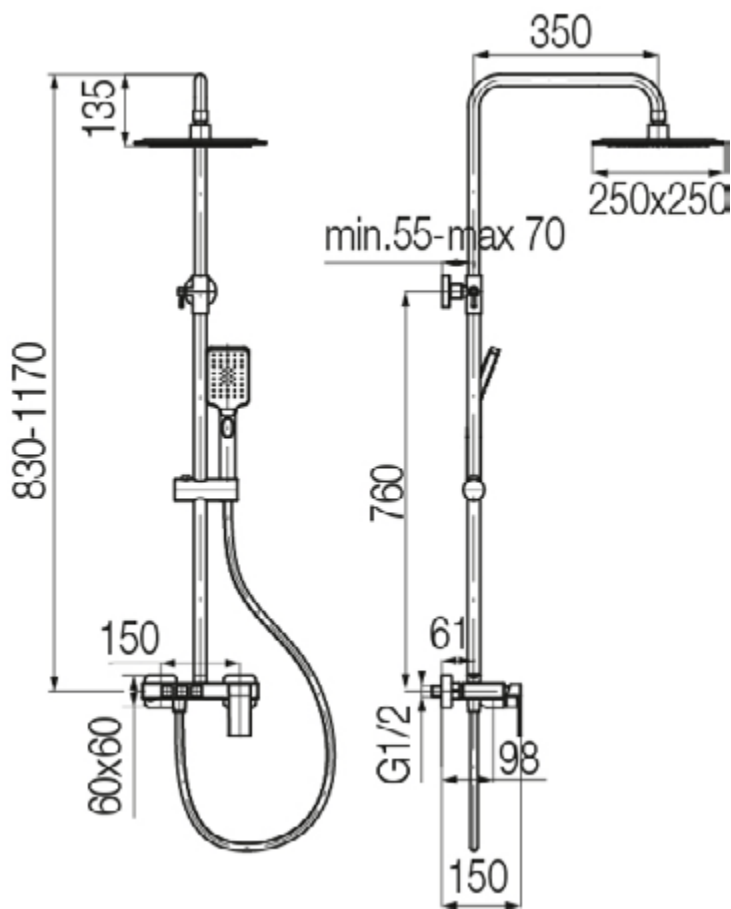

## MULTIFUNKČNÝ SPRCHOVÝ SYSTÉM LB20150 | LB20160 | LB20170 | LB20180

Náhľad		
Kód	LB20150   LB20160   LB20170   LB20180	
Typ	sprchový	
Maximálny tlak	1,0 MPa	
Maximálna teplota	90°C	
Materiál	mosadz s ABS plastom	
Povrch	chróm   čierna   brúsené zlato   meď	
Set obsahuje:		
Hlavová sprcha	250 x 250 mm	
Sprchová tyč	áno, nastaviteľné 760 mm + 70-410 mm	
Sprchová batéria	výtok s výkyvným perlátorom, tlačidlové ovládanie	
Ručná sprcha	3 funkcie, Magic click prepínanie	
Sprchová hadica	Dĺžka	1500 mm
	Materiál	chróm s ložiskom (AntiTwist)
Držiak ručnej sprchy	nastaviteľný, s automatickou brzdou	
Garancia	5 rokov	
Všetky rozmery sú uvádzané v milimetroch. Viac informácií k montáži nájdete v <b>montážnom návode</b> . <a href="http://www.lotosan.sk">www.lotosan.sk</a>		